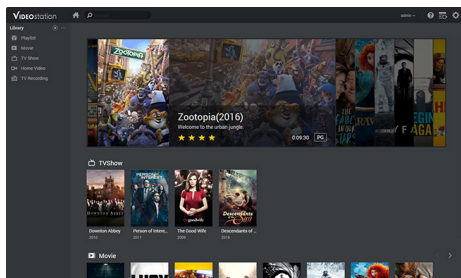

Osobní multimediální banka

Přenos datového proudu videa v reálném čase poskytuje přehrávání videa na různých zařízeních ve vysoké kvalitě a bez tržní.

Vaše osobní multimediální knihovna

Zařízení DS220j vám pomáhá jednoduše spravovat a sdílet multimediální obsah. Pomocí služby **Video Station** můžete svoji osobní digitální knihovnu videí uspořádat podle komplexních informací o médiích. Služba **Audio Station** obsahuje podporu internetového rádia a bezztrátového zvukového formátu a zajišťuje přehrávání hudby prostřednictvím zařízení DLNA a AirPlay®. Intuitivní design služby **Photo Station** umožňuje profesionálním fotografům bez námahy organizovat fotografie do vlastních kategorií, chytrých alb a pomocí pár kliknutí je propojovat s weby sociálních médií. **Moments** – zcela nové fotografické řešení pro osobní a domácí používání – slibuje uživatelům moderní procházení zahrnující zálohování fotografií z mobilních zařízení, sdílení fotografií, rozpoznávání obrázků a detekci podobných fotografií.

Dostupné kdykoli a kdekoli

Společnost Synology nabízí mobilní aplikace, které vám umožní používat multimediální knihovnu kdykoli a kdekoli. Díky aplikacím **DS photo**, **DS audio**, **DS video** a **DS file** dostupným na platformách iOS a Android™ máte přístup do svého zařízení Synology NAS prostřednictvím služeb **Photo Station**, **Audio Station**, **Video Station** či **File Station**. Funkce **QuickConnect** umožňuje připojení k zařízení Synology NAS prostřednictvím zabezpečené a přizpůsobitelné adresy, takže můžete okamžitě získat přístup k multimediálním či pracovním souborům.

Snadná řešení zálohování

Služba Synology **Hyper Backup** umožňuje zálohování více verzí pomocí přírůstkového zálohování na úrovni bloku a deduplikace mezi verzemi. Optimalizuje využití úložiště a umožňuje zálohování dat do více cílů, včetně místních sdílených složek, externích pevných disků, síťových sdílených složek, serverů rsync a veřejných cloudových služeb.

Aplikace **Synology Drive Client** poskytuje plánované nebo okamžité zálohování důležitých složek vašeho počítače a předchází tak jejich neúmyslnému odstranění a útokům ransomwarem.