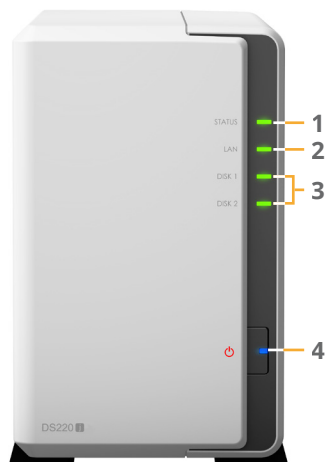

Zadní část

1	Kontrolka Status	2	Kontrolka LAN	3	Kontrolka stavu disku	4	Tlačítko a kontrolka napájení
5	Ventilátor	6	Port USB 3.0	7	Tlačítko Reset	8	Napájecí port
9	Port 1GbE RJ-45	10	Slot zabezpečení pro kabel Kensington				