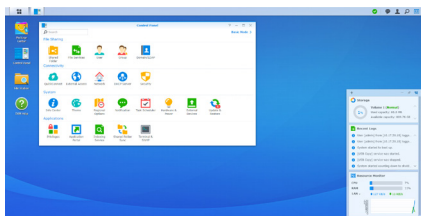

DiskStation DS220j

Domácí cloudové řešení určené ke sdílení a zálohování dat

Synology DiskStation DS220j je úložiště připojené k síti základní úrovně určené k ukládání a sdílení fotografií, videí, dokumentů a všech typů osobních dat v domácnosti. Dvoušachtové řešení privátního cloudu zajišťuje kompletní a intuitivní přístupy ochrany, abyste dokázali snadno zálohovat počítačová data a fotografie z mobilních zařízení pomocí pár kliknutí.

Klíčové vlastnosti

- **Snadno použitelný privátní cloud pro každého**
Non-stop spuštěný souborový server pro domácnost určený k uchování, sdílení a zálohování osobních dat
- **Snadné používání**
Oceňovaný operační systém DiskStation Manager (DSM) přináší intuitivní provozní postupy a zkracuje dobu učení
- **Jednoduché sdílení souborů**
Přístup k datům a jejich sdílení pomocí libovolného počítače se systémem Windows®, macOS® a Linux® nebo mobilních zařízení
- **Snadný přenos datového proudu**
Integrovaný mediální server podporuje přenos datového proudu multimédií
- **Kdykoli a kdekoli**
Volný přístup k souborům v privátním cloudu na cestách a zálohování fotografií z mobilních zařízení pomocí aplikací pro systémy iOS a Android™
- **Ochrana dat**
Ochrana digitálních datových zdrojů pomocí aplikací pro zálohování počítačů všech platforem

Řešení privátního cloudu s nepřetržitým provozem pro domácí uživatele

Zapomeňte a navždy odložte disky USB. Synology DiskStation DS220j je základní úložiště připojené k síti s podporou konfigurace RAID 1, která chrání data před náhlým selháním disku. Díky příkonu pouhých **12,46 W** při přístupu a **5,06 W** v režimu spánku pevného disku je zařízení DS220j energeticky úsporné a vhodné k nepřetržitému provozu bez vysokých nákladů. Díky vysoké přenosové rychlosti přes **112 MB/s při sekvenčním čtení a zápisu²** mohou členové domácnosti plynule ukládat, sdílet a zálohovat data, kdekoliv chtějí.