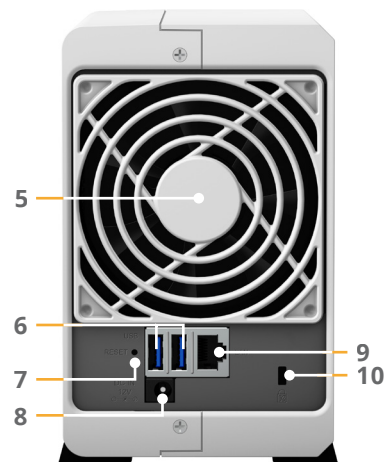

Zadní část

1	Kontrolka Status	2	Kontrolka LAN	3	Kontrolka stavu disku	4	Tlačítko a kontrolka napájení
5	Ventilátor	6	Port USB 3.0	7	Tlačítko Reset	8	Napájecí port
9	Port 1GbE RJ-45	10	Slot zabezpečení pro kabel Kensington				