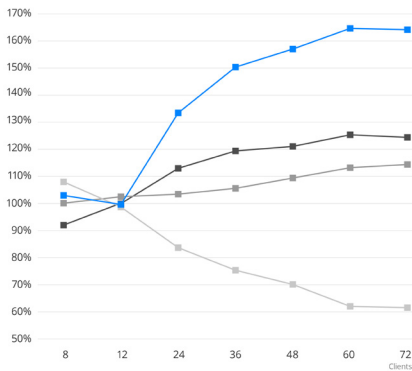

Společně rychleji

V porovnání s disky podobné třídy používanými v systémech Synology nabízí disky Synology HAT5300 v prostředí RAID s více uživateli stabilní a konzistentní výkon sekvenčního čtení.