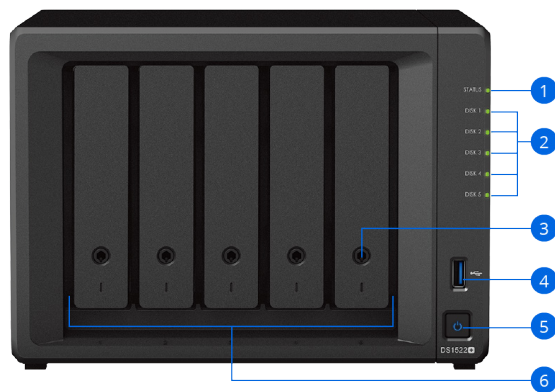

Přehled hardwaru

Přední část