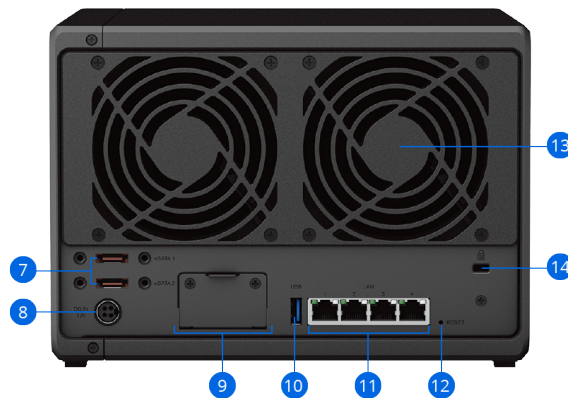

Zadní část

1	Kontrolka Status	2	Kontrolky stavu disku	3	Zámky přihrádek disků	4	Port USB 3.2 Gen 1
5	Tlačítko a kontrolka napájení	6	Přihrádky disku	7	Rozšiřovací porty	8	Napájecí port
9	Slot pro upgrade sítě	10	Port USB 3.2 Gen 1	11	Porty 1GbE RJ-45	12	Tlačítko Reset
13	Ventilátory	14	Slot zabezpečení pro kabel Kensington				

Technické údaje

Hardware

CPU	Dvojjádrový (4 vlákna) procesor AMD Ryzen™ R1600, 2,6 GHz, max. zvýšení taktovací frekvence na 3,1 GHz
Systém hardwarového šifrování	AES-NI
Paměť	8 GB DDR4 ECC SODIMM (rozšiřitelná až na 32 GB)
Kompatibilní typy disků	• 5 x 3,5" nebo 2,5" SATA HDD/SSD (disky nejsou součástí balení) • 2 x M.2 2280 NVMe SSD (disky nejsou součástí balení) • Společnost Synology ručí za plnou funkčnost, spolehlivost a výkon pouze těch disků Synology, které jsou uvedeny v seznamu kompatibilních zařízení⁶
Disky vyměnitelné za chodu	Ano
Externí porty	• 2 x porty USB 3.2 Gen 1 • 2 x rozšiřovací port (eSATA)
Rozměr	Plocha
Rozměry (V x Š x H)	166 x 230 x 223 mm
Hmotnost	2,7 kg
Porty místní sítě LAN	4 x 1GbE RJ-45
Probuzení přes LAN/WAN	Ano
Rozšíření sítě	Podpora modulu pro upgrade sítě E10G22-T1-Mini 10GbE RJ-45²
Plánované zapnutí/vypnutí	Ano
Systémové ventilátory	2 x (92 x 92 x 25 mm)
Vstupní střídavé napětí	100 V až 240 V AC
Frekvence napájení	50/60 Hz, jednofázové
Provozní prostředí	• Teplota: 0 °C až 40 °C (32 °F až 104 °F) • Relativní vlhkost: 5% až 95% RV
Prostředí při skladování	• Teplota: -20 °C až 60 °C (-5 °F až 140 °F) • Relativní vlhkost: 5% až 95% RV
Maximální provozní nadmořská výška	5 000 m (16 400 stop)