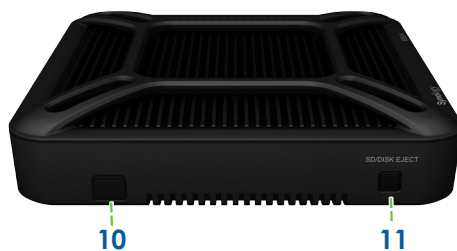

Připojení a tlačítka

1. 1 Kontrolka napájení
2. 2 Kontrolky LAN
3. 3 Kontrolka SD/disku
4. 4 Slot pro SD karty
5. 5 Port USB 3.0
6. 6 Tlačítko RESET
7. 7 Port USB 2.0
8. 8 Porty místní síť LAN
9. 9 Port napájení
10. 10 Výstupní port DC
11. 11 Tlačítko vysunutí SD karty/disku

Technické údaje

Hardware

Procesor	Marvell Armada 370 1,2 GHz
Plovoucí desetinná čárka	Ano
Hardwarové šifrování	Ano
Paměť	DDR3 512 MB
Rozhraní externího rozhraní	USB 3.0 port X 1, USB 2.0 port X 1, čtečka SD karet X 1
SD karta	SDXC/UHS-I, SDHC/C10
Rozměry (VxŠxH)	31 mm X 125 mm X 125 mm
Hmotnost	295 g
LAN	Gigabit X 2
Bezdrátová podpora	Ano (bezdrátové hardwarové klíče nejsou součástí balení)
Dynamické vstupní napětí DC	7 až 24 V; 2 A (adaptér součástí balení: 12 V; 2 A)
Výstup DC	Proud: 1 A Napětí: Konzistentní se vstupem DC
Vstupní střídavé napětí AC	100 V až 240 V
Frekvence napájení	50 Hz až 60 Hz, jednofázové
Provozní teplota	EDS14 s přímým vstupem DC: -4 až 122 °F (-20 až 50 °C) Napájecí adaptér AC součástí balení: 32 až 122 °F (0 až 50 °C)
Teplota skladování	-20°C až 60°C (-5°F až 140°F)
Relativní vlhkost	5 % až 95 % relativní vlhkosti

Parametry systému DSM

Síťové protokoly	CIFS, AFP, NFS, FTP, WebDAV, CalDAV, iSCSI, Telnet, SSH, SNMP, VPN (PPTP, OpenVPN™, L2TP)
Systém souborů	Externí: EXT4, EXT3, FAT, NTFS, HFS+ (Pouze čtení)
Možnost sdílení souborů	Max. počet uživatelských účtů: 128, Maximální počet skupin: 64, Max. počet sdílených složek: 32, Max. počet souběžných připojení CIFS/AFP/FTP: 128
Zabezpečení	FTP přes SSL/TLS, Automatický blok IP adres, Brána firewall, Šifrová síťová záloha přes rsync, Připojení HTTPS
Nástroje	Synology Web Assistant, Synology Assistant, Synology Data Replicator, Cloud Station
Podporované klienti	Windows XP a novější, Mac OS X® 10.5 a novější, Ubuntu 9.04 a novější
Podporované prohlížeče	Chrome™, Firefox®, Internet Explorer® 8 a novější, Safari® 5 a novější, Safari (iOS 5 nebo novější na tabletech iPad), Chrome (Android 4.0 na tabletech)
Jazyk	English, Deutsch, Français, Italiano, Español, Dansk, Norsk, Svensk, Nederlands, Русский, Polski, Magyar, Português do Brasil, Português Europeu, Türkçe, Český, 日本語, 한국어, 繁體中文, 简体中文