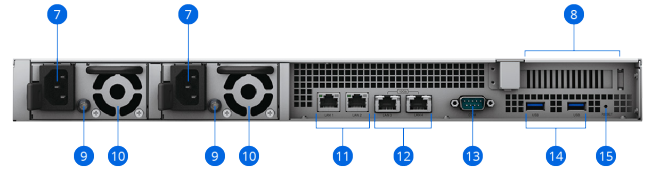

## Zadní část

1	Tlačítko a kontrolka napájení	2	Kontrolka Status	3	Kontrolka Alert	4	Tlačítko vypnutí zvukového signálu
5	Kontrolky stavu disku	6	Příhrádky disku	7	Napájecí porty	8	Rozšiřovací slot PCI Express
9	Kontrolky napájecího zdroje a tlačítka vypnutí zvukového signálu	10	Ventilátory napájecího zdroje	11	Porty 1GbE RJ-45	12	Porty 10GbE RJ-45
13	Port konzole	14	Porty USB 3.2 Gen 1	15	Tlačítko Reset		