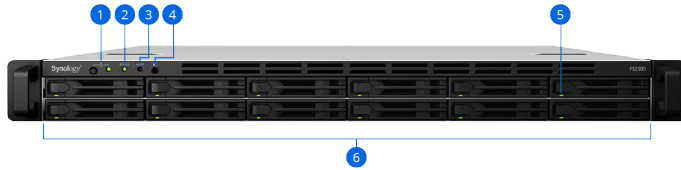

Přehled hardwaru

Přední část