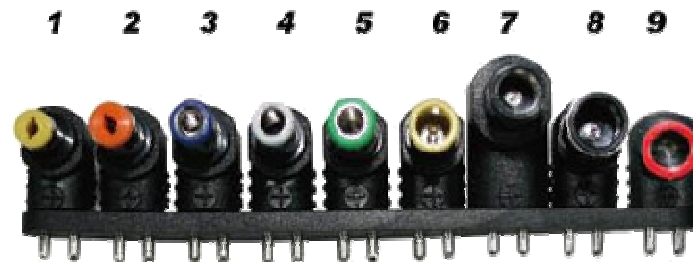

NB90 CEC

- Size: L: 134mm x W: 58 mm x H: 32 mm
- Weight: 414g
- 90 Watt / full range
- CEC & Energy Star Level V certified
- 8 changeable output tips
- AC input / 19V output

NB90 Lite

- Size: L: 120mm x W: 60mm H: 16,5mm
- Weight: 300g
- 90 Watt / full range
- CEC & Energy Star Level V certified
- 9 changeable output tips
- AC input / 19V output

NB Lite / CEC

NB Lite saves your desktop real estate

NB Lite

Fits in the palm of your hand

NB Lite

9 Tips for maximum compatibility

NB Compatibility List

Outer	Inner	Length	PBT Color	Application
1	4.75	1.7	9.5	Yellow ACER · ASUS · COMPAQ · HP · LG
2	5.5	1.7	12	Orange ACER
3	5.5	2.1	12	Blue ACER · COMPAQ · GATEWAY · HITACHI · IBM · NEC · SHARP · TOSHIBA · TWINHEAD · WINBOOK
4	5.5	2.5	12	White ACER · COMPAQ · FUJITSU · GATEWAY · HITACHI · HP · IBM · NEC · Panasonic · PHILIPS · SAMSUNG · SHARP · TOSHIBA · TWINHEAD · VIEWSONIC · WINBOOK · LG
5	6.3	3.0	12	Green ACER · ASUS · COMPAQ · HP
6	6.5	4.3	9.5	Yellow SONY
7	7.4	5.0	12	Black DELL
8	7.9	5.6	12	Black IBM · LENOVO
9	7.4	5.0	12	Red HP