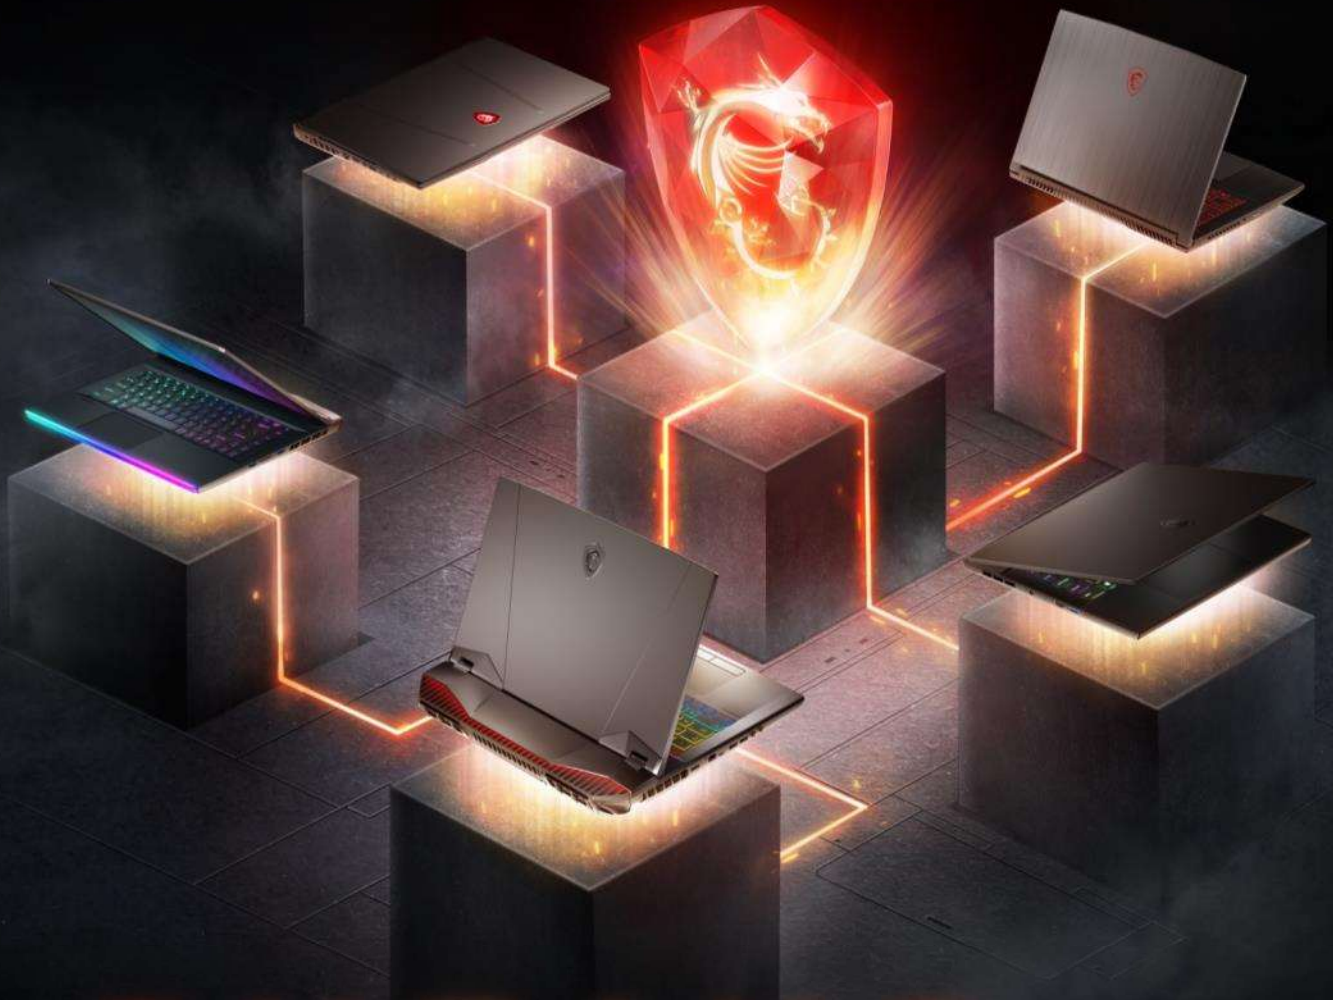

GL *Leopard*
SERIES

Mainstream. Capacity. Reliability.

EVOLVE

BE ENCHANTED WITH THE DRAGON SPIRIT

GL65

POWERED BY 10TH GEN INTEL CORE PROCESSORS
AND GEFORCE RTX 20

GL65 LEOPARD 10SEK-676CZ

Mainstream Gamers

TRUE GAMING

Overview

- Nejnovější 10. generace procesoru Intel® Core™
- Windows 10
- Nejnovější NVIDIA GeForce® RTX
- 15.6" Full HD (1920x1080), IPS-Level panel
- Herní klávesnice SteelSeries s možností nastavení podsvícení u každé klávesy zvlášť
- Jediné chlazení MSI Cooler Boost 5 pro nízkou hlučnost a teploty bez omezování výkonu s 2 chladicími okruhy a 7 heat pipe
- Dragon Center 2.0 pro nastavení všech MSI vychytávek a technologií v jednom rozhraní včetně snadného ladění výkonu
- Unikátní MSI App Player – aplikace pro přenos mobilních her na PC
- Snadné přetaktování díky MSI SHIFT Technology
- Nahimic 3 Audio pro dokonalé 360° obklopení zvukem
- 5X větší reproduktory
- Matrix Display s možností připojení 2 externích displejů se 4K rozlišením pro maximální plochu zobrazení