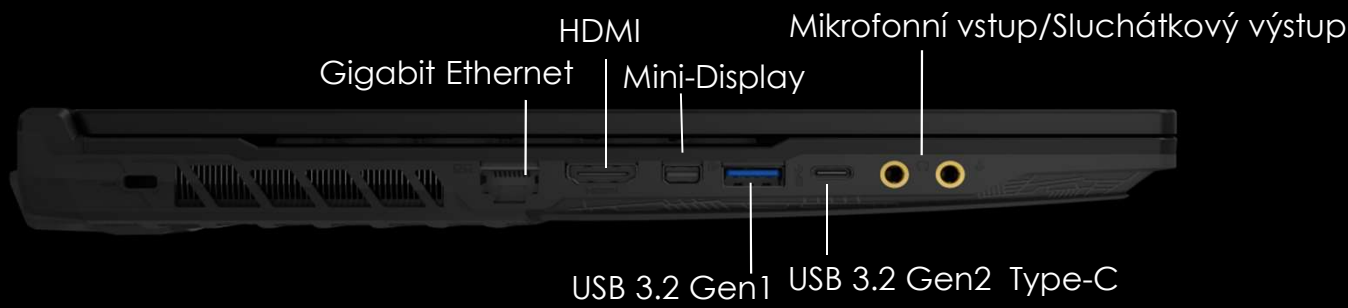

Přehled vlastností

Performance

Visuals

Matrix Display

Audio

Streaming

Control

GL65 Leopard

Rozměry, vstupy a výstupy

Herní barevná klávesnice Steelseries s nastavením každé klávesy zvlášť

Kovové víko

Stylový zadní design: Agresivní větrací otvory a speciální vzor

Part Number	GL65 Leopard 10SEK-676CZ
Procesor	Intel® Core™ i7-10750H
Operační systém	Windows 10 Home
Chipset	Intel® HM470
Paměť	16GB (2*8) DDR4-3200, 2 sloty, maximálně 64GB
Displej	15.6" 144 Hz, matný IPS panel s rozlišením 1920x1080
Graphics	NVIDIA GeForce® RTX 2060 6GB GDDR6
Úložný prostor	1TB NVMe PCIe SSD 1 x 2.5" HDD + 1 x NVMe M.2 SSD by PCIe Gen3 / SATA-SSD Combo Slot
Klávesnice	Herní barevná klávesnice SteelSeries s možností podsvícení každé klávesy
Ozvučení	5X větší reproduktory 2W Nahimic 3 rozšíření Podpora High-Resolution Audio
USB Porty	1x USB 3.2 Gen2 Type-C / 3x USB 3.2 Gen1 Type-A
Čtečka karet	SD(XC/HC)
Video výstupy	1x Mini DisplayPort 1.2 / 1x HDMI (4K@30Hz)
Ostatní vstupy a výstupy	1x mikrofon / 1x sluchátka
LAN/Wi-Fi	Gigabit Ethernet / Intel Wi-Fi 6 AX201
Bluetooth	Bluetooth v5.1
Webkamera	HD type (30fps@720p)
Baterie	6-článková, 51Whr
Adaptér	230W
Rozměry (šxhxv)	357.7 x 248 x 27.5 mm
Váha	2.3Kg
EAN	4719072773120