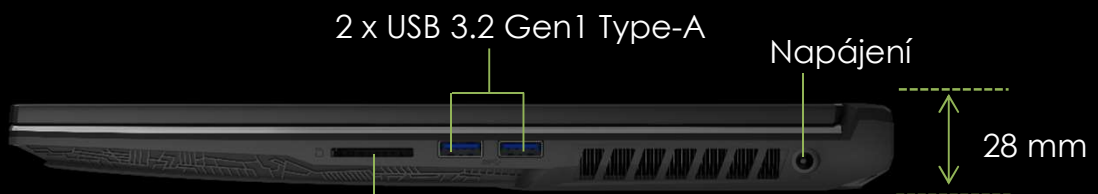

17.3

2.6 kg

- Dimension & I/O -

Herní klávesnice s nastavení každé klávesy

Víko z broušeného hliníku

Pískovaná úprava povrchu

SD Card Reader (XC/HC)

HDMI (4K@60Hz)

Sluchátkový výstup a vstup pro mikrofon

RJ 45

Mini-Display 1.2

USB 3.2 Gen1 Type-A

USB 3.2 Gen1 Type-C

Part Number	ALPHA 17 A4DEK-020CZ
Procesor	AMD Ryzen™ 7 4800H, 8 jader
Operační systém	Windows 10 Home
Paměť	16GB (2*8GB) DDR4-3200, 2 sloty, maximálně 64GB
Displej	17.3" 144 Hz, matný IPS panel s rozlišením 1920x1080 a podporou AMD Radeon FreeSync technologie
Grafická karta	AMD Radeon™ RX5600M, GDDR6 6GB
Úložný prostor	1TB NVMe PCIe SSD Celkově 2 x M.2 SSD Slots (NVMe PCIe Gen3)
Klávesnice	Herní barevná klávesnice SteelSeries s možností podsvícení každé klávesy)
Ozvučení	5X větší reproduktory 2W Podpora High-Resolution Audio Nahimic 3 rozšíření
USB Porty	1 x USB 3.2 Gen1 Type-C / 3 x USB 3.2 Gen1 Type-A
Čtečka karet	1 x SD (XC/HC)
Video výstupy	1x Mini DisplayPort 1.2 / 1x HDMI (4K@60Hz)
Ostatní vstupy a výstupy	1x mikrofon / 1x sluchátka
LAN/Wi-Fi	Gigabit Ethernet + Intel Wi-Fi 6
Bluetooth	Bluetooth v5.1
Webkamera	HD type (30fps@720p)
Baterie	6 článková, 65Whr
Adaptér	230W
Rozměry	398.5 (W) x 272 (D) x 28 (H) mm
Váha	2.6 Kg
EAN	4719072770761