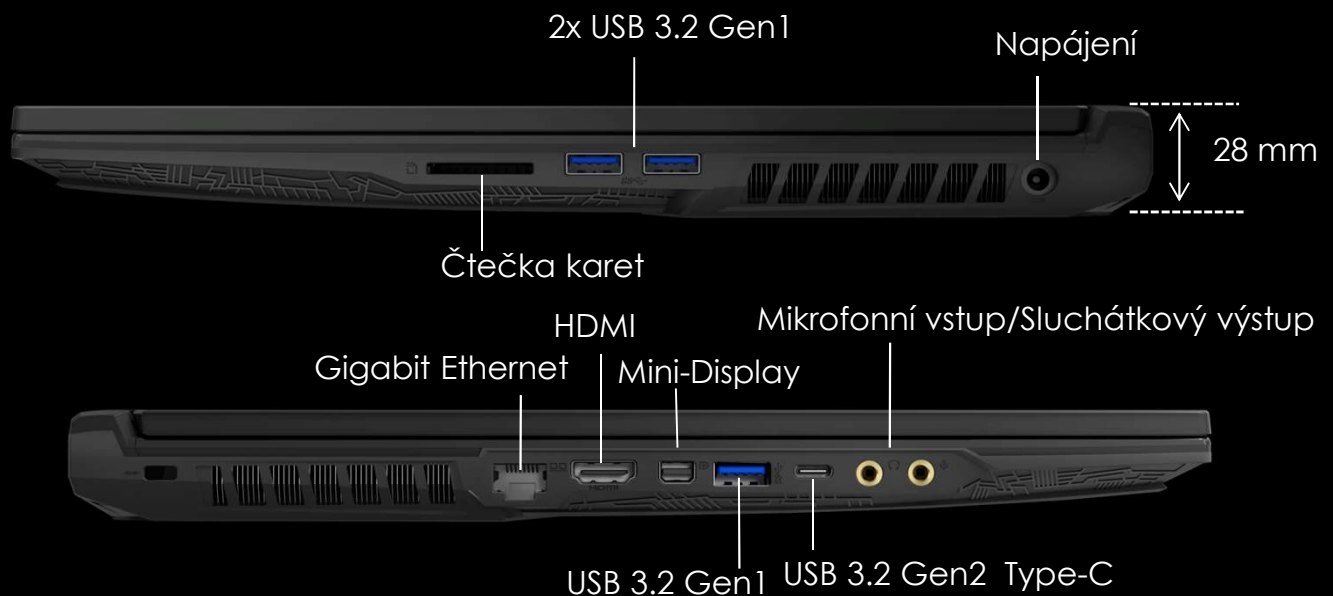

GL75 Leopard

Přehled vlastností

Performance

Visuals

Audio

Streaming

Control

GL75 Leopard

Rozměry, vstupy a výstupy

Herní barevná klávesnice Steelseries s nastavením každé klávesy zvlášť

Kovové víko

Stylový zadní design: Agresivní větrací otvory a speciální vzor

Part number	GL75 Leopard 10SEK-615CZ
Procesor	Intel® Core™ i7-10750H
Operační systém	Windows 10 Home
Chipset	Intel® HM470
Paměť	16GB (2*8) DDR4-3200, 2 sloty, maximálně 64GB
Displej	17.3" 144 Hz, matný IPS panel s rozlišením 1920x1080
Grafická karta	NVIDIA GeForce® RTX 2060 6GB GDDR6
Úložný prostor	1TB NVMe PCIe SSD Celkem 1 x 2.5" HDD + 1 x NVMe M.2 SSD PCIe Gen3 / SATA-SSD Combo Slot
Klávesnice	Herní barevná klávesnice SteelSeries s možností podsvícení každé klávesy
Ozvučení	5X větší reproduktory 2W Nahimic 3 rozšíření Podpora High-Resolution Audio
USB porty	1x USB 3.2 Gen2 Type-C / 3x USB 3.2 Gen1 Type-A
Čtečka karet	SD(XC/HC)
Video výstupy	1x Mini DisplayPort 1.2 / 1x HDMI (4K@30Hz)
Ostatní vstupy a výstupy	1x mikrofon / 1x sluchátka
LAN/Wi-Fi	Gigabit Ethernet / Intel Wi-Fi 6 AX201
Bluetooth	Bluetooth verze 5.1
Webkamera	HD type (30fps@720p)
Baterie	6 článková, 51 Whr
Adaptér	230W
Rozměry (šxhxv)	398.5 x 272 x 28 mm
Váha	2.6Kg
EAN	4719072773182