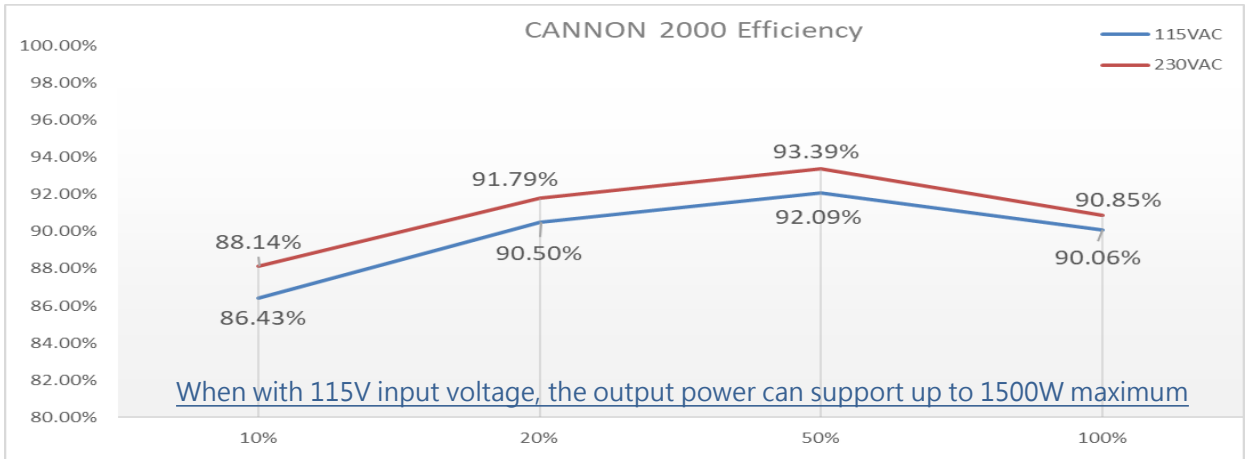

## Efficiency

## Output Cable Information

Model	MB 20+4Pin	CPU 4+4Pin	PCI-e 6+2Pin	SATA	Molex	Floppy
2000W	600 mm	700 mm	500+155 mm*5 600+155 mm*4	S+S+S+S (500+155+155+155) *2 S+S+P+P (500+155+155+155) *2 S+S+P+F (500+155+155+155)		
	1	2	18	14	5	1