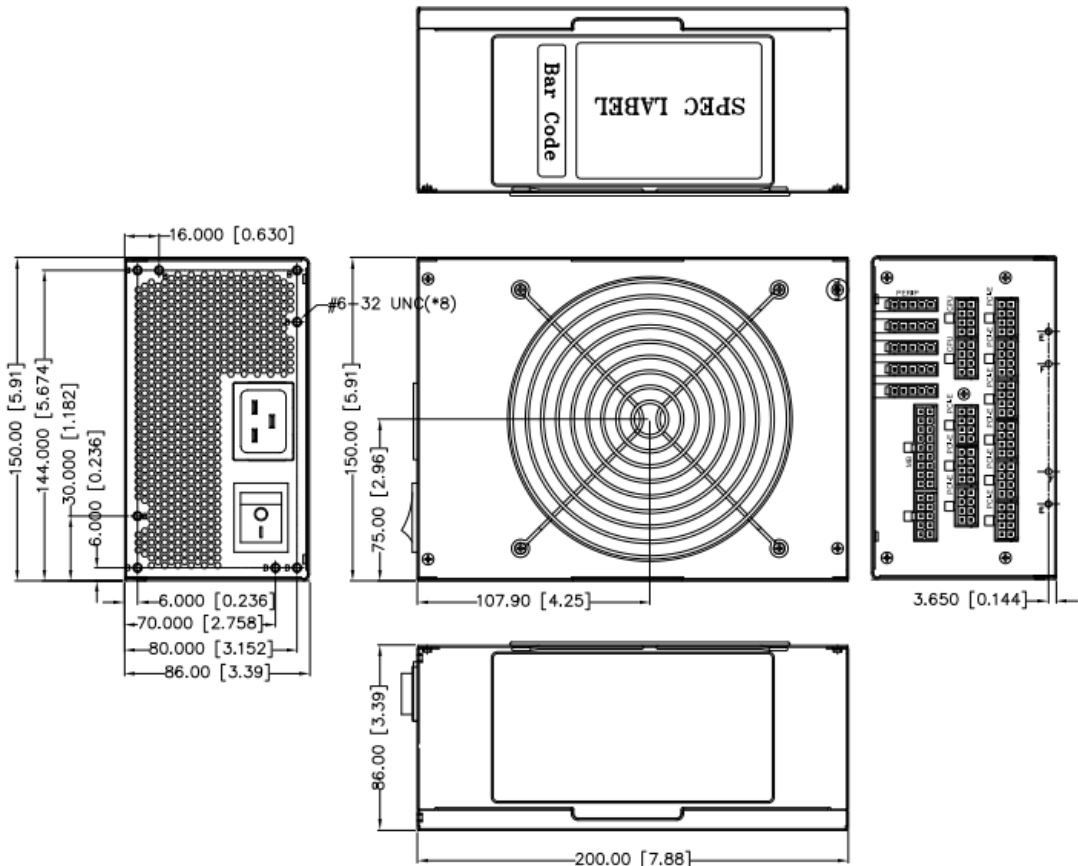

Mechanical Drawing