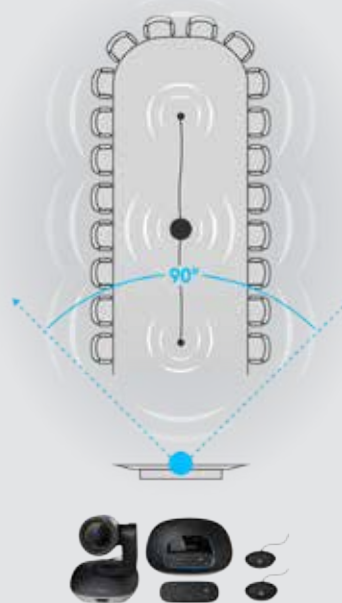

BlueJeans

 broadsoft

lifesize

zoom

Kamera GROUP – umístění v místnosti

Kamera GROUP + rozšiřující mikrofony – umístění v místnosti

Videokonference na vyšší úrovni.

GROUP, naše řešení pro videokonferenční hovory pro skupiny 14–20 lidí, disponuje vysoce kvalitním obrazem v rozlišení HD a křišťálově čistým zvukem, a umožňuje tak přeměnu libovolné konferenční místnosti na místo pro pořádání videokonferencí. Díky pokročilým funkcím typu potlačení akustické ozvěny, redukci šumu a intuitivním ovládacím prvkům bude nyní snazší než kdykoli dříve přizvat libovolnou osobu ke konverzaci.