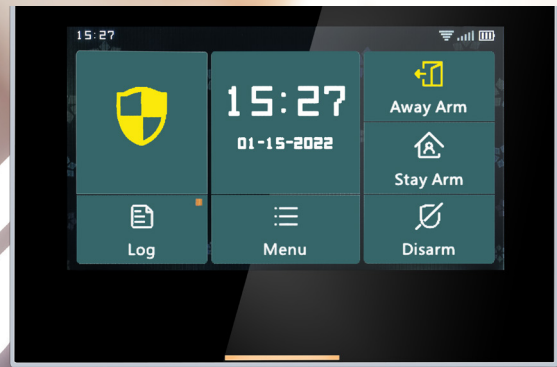

www.evolveo.com

4.3" barevný displej IPS,  
široký pozorovací úhel obrazovky  
Vzdálená správa z mobilního telefonu  
Podpora až 200 různých detektorů

## EVOLVEO Alarmex Pro

Nová generace zabezpečovacího systému je právě tady. Plně rozšiřitelný systém, česká jazyková podpora, mobilní aplikace, připojení do Wi-Fi sítě, podpora až 200 senzorů - to jsou hlavní přednosti EVOLVEO Alarmex Pro. Systém ovládání byl navržen tak, aby byl co nejvíce intuitivní, aby ho mohla ovládat celá rodina. Spolu s dalšími chytrými systémy EVOLVEO si můžete vytvořit svůj Smart Home i vy!

### Specifikace:

- Vestavěný vysoce výkonný procesor s jádrem, hlavní frekvence až 600 MHz, silný výkon, rychlý a plynulý provoz
- 4.3" barevný displej IPS, široký pozorovací úhel obrazovky
- Pohodlné ovládání díky kapacitní, dotykové obrazovce
- Nové interaktivní rozhraní UI
- Vestavěná Wi-Fi 2.4Ghz, podpora notifikací aplikace, GSM pro telefonní/SMS oznámení
- Podpora až 200 rádiových detektorů, dálkových ovladačů a zvonků
- Automatická synchronizace data a času
- Zpoždění poplachu, zpoždění aktivace
- Funkce zvonku
- SOS nouzové volání
- Historie událostí
- Nastavení až pěti telefonních čísel pro SMS a volání
- Upozornění na výpadek napájení, vybitou baterii, demontáž jednotky
- Funkce gongu při otevření dveří/oken
- Upozornění alarmu pomocí notifikace aplikace
- Podpora drátové/bezdrátové sířeny
- Funkce zadávání skrytého hesla
- Vzdálené ovládání pomocí aplikace
- Podporována online OTA aktualizace
- LED notifikační dioda

### Bezpečnostní panel

- Napájení: 5V 1A, micro USB
- Wi-Fi: IEEE802.11b/g/n; Frekvenční pásmo 2.4G
- Vestavěná lithiová baterie: 3,7V 500mAh
- Spotřeba při aktivaci: <3 W
- Relativní vlhkost: <95% (bez kondenzace)
- Bezdrátové připojení: 433MHz, dosah až 100 m (bez překážek)
- Rozměry panelu: 120 x 98 x 12 mm
- Slot na SIM kartu