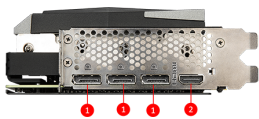

SPECIFICATIONS

Cores	4864
Memory	8GB GDDR6
Grafické jádro	NVIDIA® GeForce RTX™ 3060 Ti
Standard sběrnice	PCI Express® Gen 4
Rozhraní paměti	256-bit
Takt jádra (MHz)	Boost: 1830 MHz
Takt paměti (MHz)	14 Gbps
Max připojených displejů	4
Spotřeba energie (W)	240W
Output	DisplayPort x 3 (v1.4a) HDMI x 1 (Supports 4K@120Hz as specified in HDMI 2.1)
HDCP podpora	Y
Doporučený výkon zdroje (W)	650W
Virtual Reality Ready	Y
Digital Maximum Resolution	7680x4320
Napájecí kabely	8-pin x 2
Podpora DirectX verze	12 API
Podpora OpenGL verze	4.6
Rozměry (mm)	323 x 140 x 56 mm
Váha (g)	1452g / 2300g

CONNECTIONS

1. DisplayPort
2. HDMI

FEATURES

Anti Bending

Solid build quality in key areas is strengthened with a rigid metal anti-bending strap.

Mystic Light

Mystic Light gives you complete control of the RGB lighting for MSI devices and compatible RGB products.

RGB Fan

Built-in RGB fans with striking lighting and vivid lighting effects.

Triple Fan

Three fans and a huge heatsink ensure a cool and quiet experience for you.

5 star steel chair base

Exclusive steel chair base. With strength 20% higher than generic bases, it can stay unbent while supporting users for years of usage