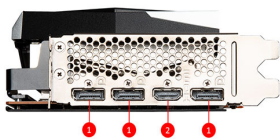

msi

GRAFICKÉ KARTY

Radeon™ RX 6700 XT GAMING X 12G

SPECIFICATIONS

Cores	2560 Units
Memory	12GB GDDR6
Grafické jádro	Radeon™ RX 6700 XT
Standard sběrnice	PCI Express® Gen 4
Rozhraní paměti	192-bit
Takt jádra (MHz)	TBD
Takt paměti (MHz)	16 Gbps
Max připojených displejů	4
Multi-GPU technologie	Y
HDCP podpora	Y
Output	DisplayPort x 3 (v1.4) HDMI x 1 (Supports 4K@120Hz/8K@60Hz and VRR as specified in HDMI 2.1)
Spotřeba energie (W)	TBD
Doporučený výkon zdroje (W)	650 W
Virtual Reality Ready	Y
Digital Maximum Resolution	TBD
Napájecí kabely	8-pin x 2
Podpora DirectX verze	12
Podpora OpenGL verze	4.6
Rozměry (mm)	279 x 131 x 58 mm
Váha (g)	1179 g / 1764 g

CONNECTIONS

1. DisplayPort
2. HDMI

FEATURES

Mystic Light

Mystic Light gives you complete control of the RGB lighting for MSI devices and compatible RGB products.

Custom PCB

The custom PCB has been engineered with hardened circuits and optimized trace routing for performance and reliability.

TORX FAN 4.0

A masterpiece of teamwork, fan blades work in pairs to create unprecedented levels of focused air pressure.

Core Pipe

Precision-machined heat pipes ensure max contact and spread heat along the full length of the heatsink.