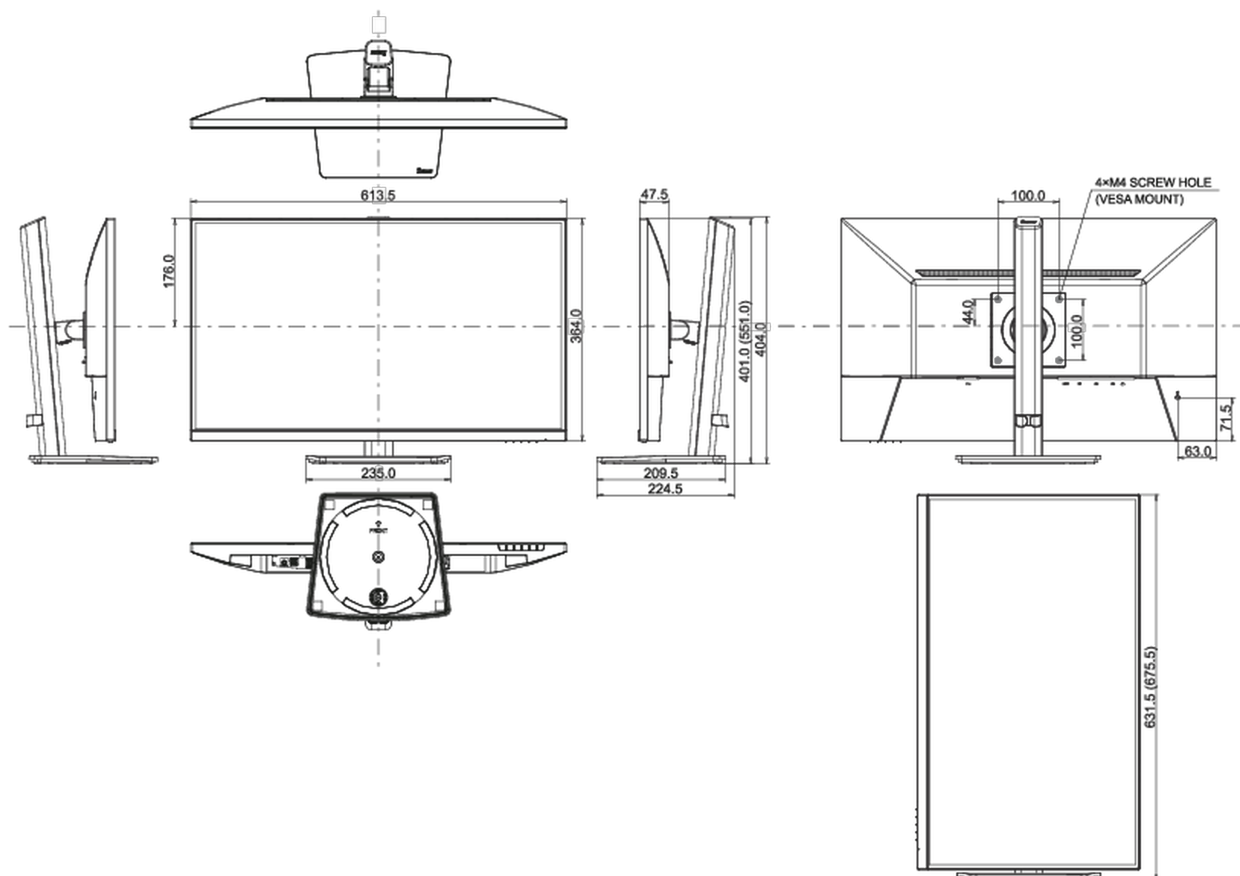

System spravy kabelu

ano

05 ZAHRNUTÉ PŘÍSLUŠENSTVÍ

Kabely

napájecí, USB, HDMI

Ostatní

uživatelský manuál, instrukce bezpečnosti

06 POWER-MANAGEMENT

Napájecí zdroj:

interní

Napájení

AC 100 - 240V, 50/60Hz

Odběr energie:

20.5W typisch, 0.5W odpočinek, 0.3W vypnutý

07 UDRŽITELNOST

Předpisy

TCO Certified, CE, TÜV-Bauart, EAC, VCCI-B, PSE, RoHS support, ErP, WEEE, REACH, UKCA

Energetická třída (Regulation (EU) 2017/1369)

E

REACH SVHC

nad 0.1% olova

08 ROZMĚRY / HMOTNOST

Rozměry výrobku Š x V x D

613.5 x 401 (551) x 224.5mm

Rozměry balení Š x V x D

691 x 142 x 447mm

Váha (bez balení)

5.3kg

Váha (s balením)

6.6kg

EAN code

4948570122684