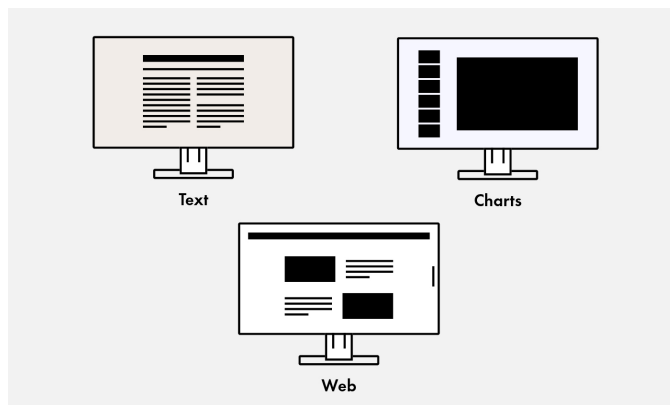

Flexibilní stojan

Ergonomický a stabilní: nastavitelný stojan je ergonomický. Monitor můžete otáčet a naklánět tak, aby to bylo nejpohodlnější pro vaše záda, krk a polohu při sezení. Lze jej plynule výškově

nastavovat a spouštět téměř až ke stolu nebo základně stojanu. To umožňuje umístit horní navigační panel ergonomicky pod úroveň očí.

Výška
176,6 mm

Sklopení
5° dopředu a 35° dozadu

Pootočení
344°

Otáčení
Otáčení 90° (ve směru a proti směru hodinových ruček)

Popis

Picture-by-Picture: Všechno pohromadě

V režimu Picture-by-Picture můžete na jedné obrazovce sledovat signály z různých zdrojů. Přitom můžete zvolit, který signál se má zobrazovat na levé a který na pravé polovině obrazovky.