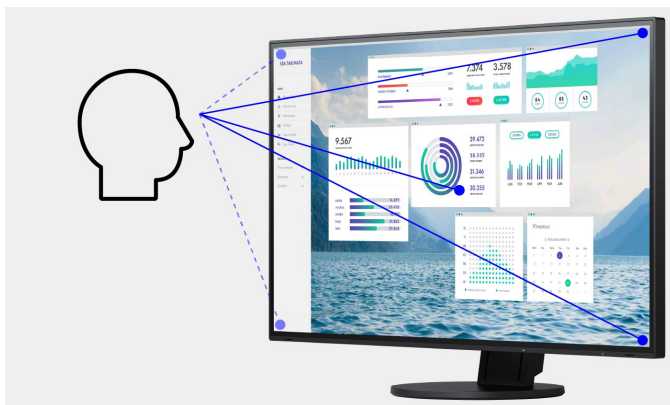

Elegantní design

Vzhled monitoru může významně přispět k vytvoření příjemného pracovního prostředí. Svým téměř bezrámečkovým designem i ergonomickými funkcemi monitor zcela přirozeně zapadne do vašeho pracoviště doma či v kanceláři. Kromě elegantní černé barvy si můžete vybrat i bílé provedení krytu doplněné o barevně sladěné bílé kabely.

Mimochodem, model EV2781 je ideální pro řetězové propojení více obrazovek se sesterským modelem [EV2795](#). Designy obou modelů jsou shodné.

Ovládací prvky ukryté v rámečku

Přední strana monitoru EV2781-BK je vybavena elektrostatickými ovládacími prvky, jež nahrazují mechanická tlačítka. To zaručuje snadné ovládání a navíc i mimořádnou eleganci. Všechny ovládací prvky a také reproduktory se nalézají v rámečku a směřují dopředu k uživateli. Zajišťují snadnou manipulaci a jsou dokonale přizpůsobeny plochému, téměř bezrámečkovému provedení monitoru.

Popis

Nejvyšší kvalita obrazu díky panelu IPS

Monitor vytváří harmonický trojakord vynikající kvality obrazu: excelentní rozlišení 2560 x 1440 obrazových bodů, nejvyšší kontrast 1000:1 a stabilní jas až 350 cd/m². Což znamená: Vidíte text s obrysy ostrými jako břitva, skvostné grafiky a jasné obrázky. Díky kvalitním panelům IPS s podsvícením LED jsou kontrasty a barvy shodné pro libovolný zorný úhel.

Popis

Picture-by-Picture: Všechno pohromadě

V režimu Picture-by-Picture můžete na jedné obrazovce sledovat signály z různých zdrojů. Přitom můžete zvolit, který signál se má zobrazovat na levé a který na pravé polovině obrazovky.