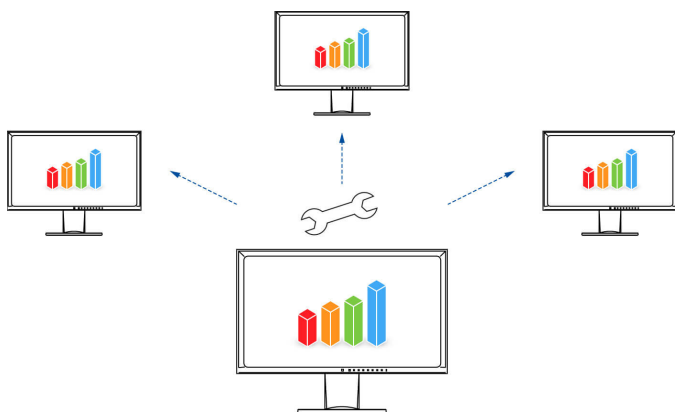

Popis

Picture-by-Picture: Všechno pohromadě

V režimu Picture-by-Picture můžete na jedné obrazovce sledovat signály z různých zdrojů. Přitom můžete zvolit, který signál se má zobrazovat na levé a který na pravé polovině obrazovky.

Režim Picture-by-Picture využijete například když budete chtít připojit k jednomu monitoru dva počítače nebo když potřebujete nahradit dvě samostatné obrazovky připojené k jednomu počítači.

S Picture-by-Picture

Bez Picture-by-Picture

Konfigurator monitoru pro celopodnikové nastavení monitoru

Snížení pracovní zátěže správců: Software umožňuje vytvořit výchozí nastavení pro všechna příslušná nastavení monitoru. Toto nastavení lze distribuovat na připojené monitory prostřednictvím místní sítě, což usnadňuje proces zavádění.