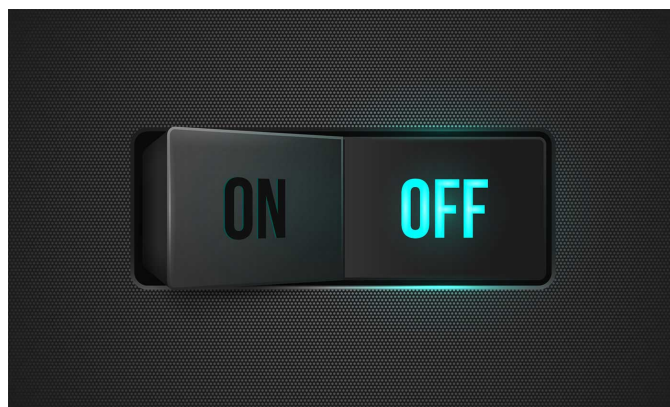

Naše zodpovědnost

Modelem EV2781-BK EIZO dokládá, že obrazová kvalita a úroveň výrobku mohou jít ruku v ruce se zodpovědným plánováním, získáváním materiálu a výrobou. Tyto hodnoty vám umožňují bezpečnou investici do moderního a spolehlivého monitoru.