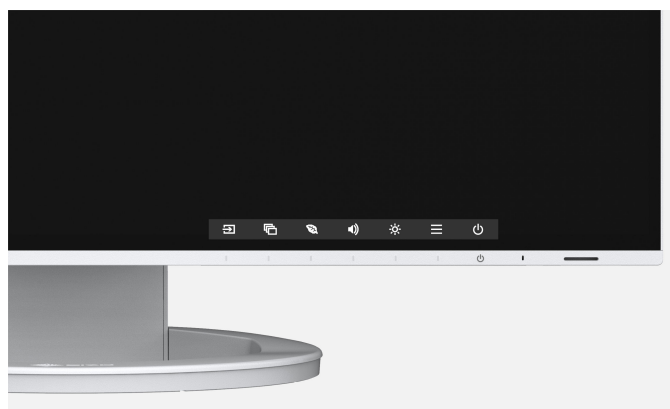

Snadná obsluha průvodcem Button Guide

Průvodce Button Guide zpřehledňuje všechny funkce. Pouhý dotyk tlačítka postačí k zobrazení všech funkcí a grafických tlačítek na obrazovce.

Nulová spotřeba díky síťovému vypínači

Monitory jsou vybaveny zabudovaným mechanickým síťovým vypínačem. To je velmi praktické a hospodárné: Vypnete-li monitor síťovým vypínačem, nespotřebává vůbec žádnou elektřinu. V pohotovostním režimu Stand-by dosahuje spotřeba nejvýše 0,5 W.