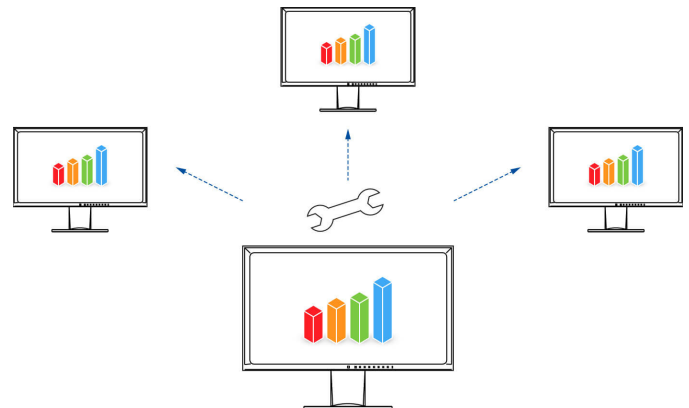

Picture by Picture

Režim Picture-by-Picture umožňuje nezávislé sledování různých zdrojů signálu na jedné obrazovce. Pouhým stisknutím tlačítka můžete volit mezi pěti různými zobrazeními. Můžete velmi poho-

Všechny ovládací prvky, senzor jasu a reproduktory jsou zcela zarovnané s úzkým předním okrajem, do něhož jsou vestavěny. Zajišťují snadnou manipulaci a jsou dokonale přizpůsobeny plochému, téměř bezrámovému provedení monitoru.

[Více o programu Screen InStyle](#)

Prostřednictvím serverové aplikace Screen InStyle Server mohou systémoví administrátoři v rámci sítě centrálně spravovat a řídit monitory s nainstalovaným softwarem Screen InStyle. Tím se optimalizuje spotřeba energie a zjednodušuje se investiční management monitorů.

[Více o programu Screen InStyle Server](#)

[Více informací](#)

Nástroj Monitor Configurator pro nastavování prostřednictvím komunikační sítě

Ulehčení práce síťových administrátorů: Software vám umožňuje jednotnou konfiguraci více monitorů jedním úkonem, a to prostřednictvím rozhraní USB. Ušetříte čas a všechny obrazovky budou mít shodné nastavení. Konfiguraci lze uložit v podobě souboru XML a přenést ji do klientských zařízení.