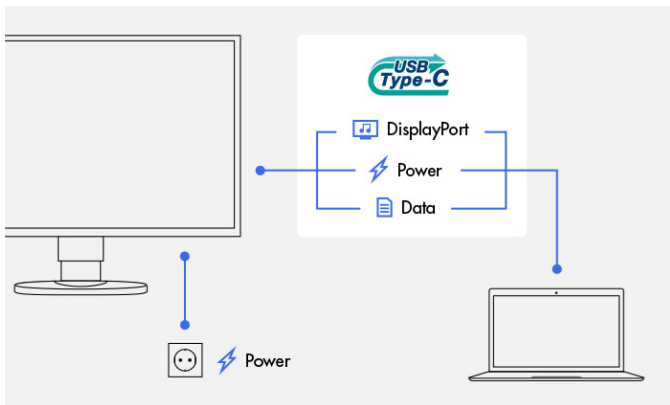

Popis

USB-C: jeden kabel na všechno

Modelu EV3285-BK stačí jediný kabel k tomu, aby se proměnil v plnohodnotnou dokovací stanici pro tablety, notebooky nebo chytré telefony. Rozhraní USB monitoru EV3285-BK přenáší kromě běžných dat navíc ještě obrazový signál DisplayPort a zvukový signál. Přímou k monitoru lze připojit například klávesnici a myš. Monitor EV3285-BK zajišťuje zároveň i napájení a umožňuje nabíjet akumulátory v připojených přístrojích, např. Mac Book. K tomu je k dispozici výkon 60 W bez nutnosti připojovat vnější zdroj.

Rozhraní USB typu C na monitoru je kompatibilní s následujícími přístroji.

Přečtěte si o rozhraní USB-C více v sekci Poznámky z praxe.

Funkce Overdrive k rychlé změně obrazu

Rychle, rychleji, Overdrive. Funkce Overdrive zkracuje dobu odezvy takovým způsobem, že doba změny mezi stupni šedé je průměrně pouze 5 ms. Filmy a rychle se střídající obrázky se zobrazují bez rušivé setrvačnosti světelného zdroje.

Nová funkce Auto EcoView

Monitor FlexScan EV3285-BK je vybaven funkcí Auto EcoView páté generace. Auto EcoView reguluje jas monitoru podle okolního osvětlení a stará se tak o ergonomický kontrastní poměr mezi monitorem a pracovním prostředím. Používání Auto EcoView se výrazně zjednodušilo a nastavování této funkce probíhá

při úpravách jasu monitoru v podstatě nepozorovaně. Auto EcoView pracuje kompletně na pozadí a nevyužívá žádné složité nabídky. Uživatel se musí pouze rozhodnout, zda funkci Auto EcoView zapne, či nikoliv.

Senzory monitoru EV3285-BK samy rozpoznají, zda uživatel zrovna nastavuje jas za silného či slabého okolního osvětlení. Obrazovka si pak tyto hodnoty bez dalšího zásahu uživatele uloží a reguluje podle nich odpovídajícím způsobem jas i za odlišných světelných podmínek. Uživatel se přitom může zcela svobodně rozhodnout, kdy a za jaké světelné situace si nastaví jas monitoru na příjemnou úroveň.

Přednosti: Uživatelé modelu EV3285-BK ocení optimální a neoslňující úroveň jasu průběžně automaticky přizpůsobovanou okolnímu osvětlení. Nemusí si přitom lámat hlavu, kdy a za jakých podmínek provádět ruční nastavování jasu sloužící zároveň k individuálnímu přizpůsobení funkce Auto EcoView. Používání je nepozorované a intuitivní.

Uspořte až 30 % energie – díky funkci EcoView-Optimizer

Úspora elektřiny bez újmy na kvalitě: Funkce EcoView-Optimizer snižuje pro tmavé obrazy automaticky intenzitu podsvícení. Spotřeba elektřiny přitom klesá až o 30 %. Zároveň se zesiluje signál a upravují hodnoty barevných odstínů. Účinek: Při nižší spotřebě se zobrazuje obraz obvyklé kvality.

Nulová spotřeba díky síťovému vypínači

Monitory jsou vybaveny zabudovaným mechanickým síťovým vypínačem. To je velmi praktické a hospodárné: Vypnete-li monitor síťovým vypínačem, nespotřebává vůbec žádnou elektřinu. V pohotovostním režimu Stand-by dosahuje spotřeba nejvýše 0,50 W.

Obraz bez chvění

Monitor při jakémkoli nastavení jasu generuje obraz zcela bez chvění. Tuto vlastnost zajišťuje hybridní technologie regulace podsvícení vyvinutá společností EIZO. Spojuje přednosti jinak běžné pulzní šířkové (PWM) a stejnosměrné (DC) regulace. Výhoda: Vaše oči se neunavují tak rychle. U obrazovky můžete pracovat delší dobu.