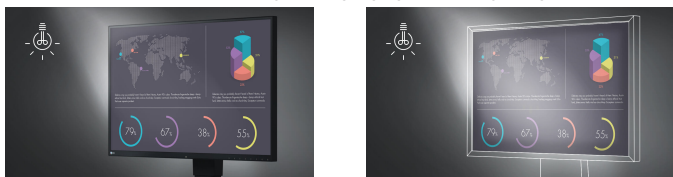

Antireflexní povrch: více obrazu, méně odrazů.

EV3285-BK je vybaven optimálním antireflexním povrchem. Díky minimalizaci odraženého světla rozptylováním odrazů antireflexní povrch účinně přispívá k ochraně před přetěžováním zraku. Únava očí se snižuje a uživatel může před monitorem sedět zcela uvolněně bez potřeby vyhýbat se optickým odrazům.