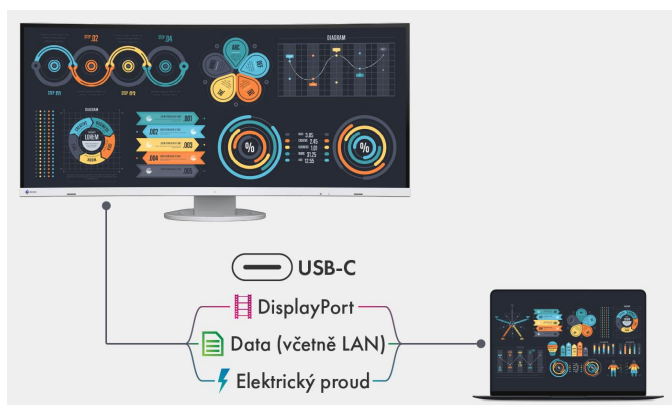

Kromě elegantní černé barvy si můžete vybrat i bílé provedení krytu doplněné o barevně sladěné bílé kabely.

Ovládací prvky ukryté v rámečku

Přední strana monitoru EV3895-BK je vybavena elektrostatickými ovládacími prvky, jež nahrazují mechanická tlačítka. To zaručuje snadné ovládání a navíc i mimořádnou eleganci. Všechny ovládací prvky a také reproduktory se nalézají v rámečku a směřují dopředu k uživateli. Zajišťují snadnou manipulaci a jsou dokonale přizpůsobeny plochému, téměř bezrámečkovému provedení monitoru.

Jeden monitor, mnoho rozhraní

Model EV3895-BK je vybaven čtyřmi snadno přístupnými bočními konektory USB-A pro downstream. K nim můžete připojit různé příslušenství i bez samostatného rozbočovače USB. To je užitečné například když používáte notebook s nedostatečným počtem konektorů USB nebo když potřebujete optimalizovat vybavení na sdílených pracovištích či v domácí pracovně. Kromě toho monitor nabízí dva vstupy HDMI a dále USB-C i DisplayPort pro plnou flexibilitu při připojování videosignálů. Konektory jsou snadno přístupné na zadní straně monitoru.

Popis

Uspořádané kabely

Široká nabídka rozhraní předznamenává i velké množství kabelů. Za monitorem EV3895 ovšem žádná změň kabelů nevznikne, neboť tento model je vybaven kabelovým kanálem a snímatelným zadním krytem. Tyto doplňky zajišťují příjemně úhlednou zadní stranu přístroje a podtrhují promyšlený design.

[Další informace o kompatibilitě počítačů s rozhraním USB-C \(na mezinárodních webových stránkách EIZO\).](#)

Rozhraní LAN pro stabilní síťové připojení

Monitor je opatřen samostatným konektorem LAN pro stabilní síťové připojení přes kabel. Monitor EV3895-BK pak zprostředkuje notebooku či počítači přístup do sítě přes jediný kabel USB-C. To je výhodné zejména u notebooků postrádajících rozhraní LAN. Rozhraní LAN umožní rychlý a stabilní datový přenos nezbytný například při videokonferencích. Jako síťové zařízení má monitor svou vlastní adresu MAC.