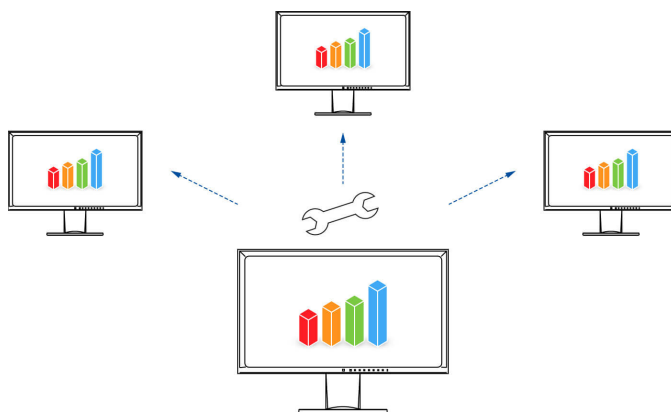

Nástroj Monitor Configurator pro nastavování prostřednictvím komunikační sítě

Ulehčení práce síťových administrátorů: Software vám umožňuje jednotnou konfiguraci více monitorů jedním úkonem, a to prostřednictvím rozhraní USB. Ušetříte čas a všechny obrazovky budou mít shodné nastavení. Konfiguraci lze uložit v podobě souboru XML a přenést ji do klientských zařízení.