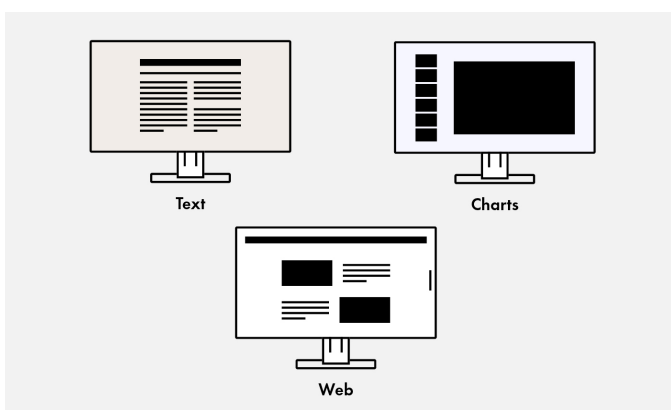

Funkce Picture Swap: Záměna částí obrazu stisknutím tlačítka

Při současném zobrazování signálů ze tří zdrojů v režimu Picture-by-Picture můžete podle potřeby stisknutím tlačítka zaměňovat oblasti obrazu a hlavní okno. Snadno a rychle se tak můžete zaměřit na oblast obrazovky, která je v danou chvíli nejpodstatnější.

Popis

Picture-by-Picture: Všechno pohromadě

Režim Picture-by-Picture vám při připojení několika počítačů k monitoru umožní sledovat na obrazovce signály až ze tří nezávislých zdrojů současně. Tím si ušetříte zdouhavé a těžkopádné přepínání mezi různými zdroji obrazových a zvukových signálů.

Stisknutím tlačítka si můžete vybírat ze přednastavených uspořádání režimu Picture-by-Picture a zcela pohodlně si tak zobrazit okna v požadovaných velikostech.

Kromě toho můžete díky přepínači USB (KVM switch) vestavěnému v monitoru ovládat jedinou myš a klávesnici vždy správný počítač odpovídající dané oblasti na obrazovce.

Snadná obsluha průvodcem Button Guide

Průvodce Button Guide zpřehledňuje všechny funkce. Pouhý dotyk tlačítka postačí k zobrazení všech funkcí a grafických tlačítek na obrazovce.

Nástroj Monitor Configurator pro nastavování prostřednictvím komunikační sítě