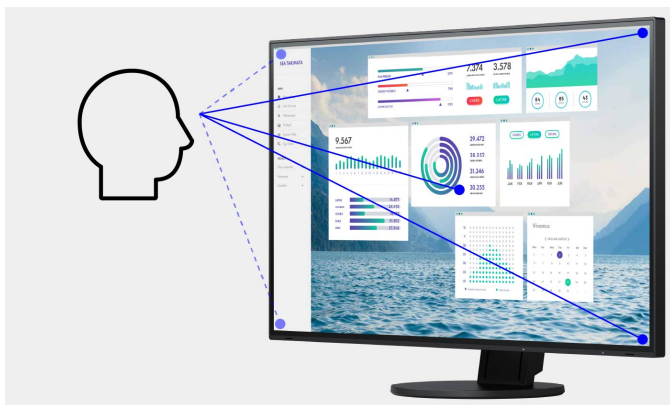

Popis

Screen InStyle

Prostřednictvím softwaru Screen InStyle můžete monitor EV3895-BK ovládat pohodlně přímo z počítače se systémem Windows bez použití nabídek na obrazovce. Možnosti nastavení zahrnují například podání barev, volby úspory energie a ergonomické funkce jako snížení podílu modré barvy (cirkadiánní stmívání). Ve víceobrazkových sestavách může software Screen InStyle nastavit všechny připojené monitory najednou.

[Více o programu Screen InStyle](#)

Prostřednictvím serverové aplikace Screen InStyle Server mohou systémoví administrátoři v rámci sítě centrálně spravovat a řídit monitory s nainstalovaným softwarem Screen InStyle. Tím se optimalizuje spotřeba energie a zjednodušuje se investiční management monitorů.

[Více o programu Screen InStyle Server](#)

Nejvyšší kvalita obrazu díky panelu IPS

Monitor vytváří harmonický trojakord vynikající kvality obrazu: excelentní rozlišení 3840 x 1600 obrazových bodů, nejvyšší kontrast 1000:1 a stabilní jas až 300 cd/m². Což znamená: Vidíte text s obrysy ostrými jako břitva, skvostné grafiky a jasné obrázky. Díky kvalitním panelům IPS s podsvícením LED jsou kontrasty a barvy shodné pro libovolný zorný úhel.