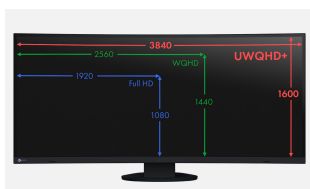

Popis

Nekonečný prostor, příjemný rozhled

Monitor EV3895-BK přesvědčí svojí úhlopříčkou 37,5 palce a ultra širokým poměrem stran 24:10. Rozlišení 3840 × 1600 obrazových bodů (UWQHD+) téměř trojnásobně překonává monitory full HD. Na obrovské obrazovce snadno rozmístíte okna více aplikací zároveň, takže další monitory nebudete potřebovat.

K pohodlnému sledování obrazu přispívá zakřivený design. Směrem k okrajům obrazovky se vzdálenost od očí uživatele zvětšuje. Sedíme-li blízko u monitoru, uplatňuje se tento jev výrazněji. Díky zaoblení panelu jsou krajní oblasti obrazovky viditelné lépe než u monitorů s rovným panelem.

Ultra široké rozlišení