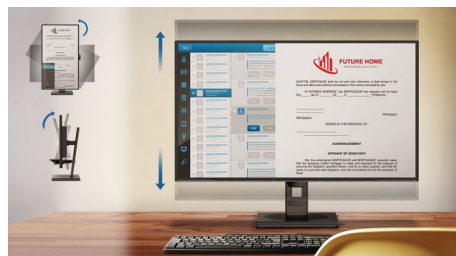

Režim LowBlue a technologie bez blikání

Náš režim LowBlue a technologie bez blikání byly vyvinuty tak, aby snižovaly námahu očí a únavu, kterou často způsobují dlouhé hodiny před monitorem.

Základna Compact Ergo Base

Compact Ergo Base je uživatelsky přívětivá základna monitoru Philips, umožňující měnit náklon, natočení a výšku, aby si každý uživatel

24E1N5300HE/00

mohl nastavit pozici monitoru, zaručující maximální pohodlí při prohlížení a efektivitu práce.

Tlačítko EasySelect pro přepínání v nabídce

Diskrétně umístěné tlačítko EasySelect pro přepínání v nabídce umožňuje rychle a snadno provádět změny nastavení monitoru v nabídce na obrazovce.

Systém pro uspořádání kabeláže