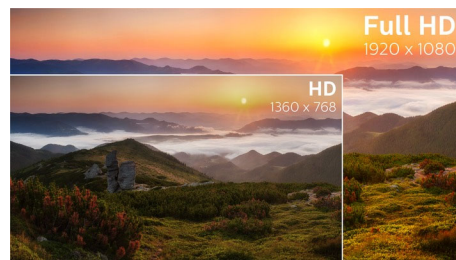

Displej 16:9 Full HD

Na kvalitě obrazu záleží. Běžné displeje poskytují kvalitu, ale vy očekáváte víc. Tento displej nabízí vylepšené rozlišení Full HD 1920 x 1080. Díky rozlišení Full HD zajišťujícímu ostrý detail a vysokému jasů vzniká neuvěřitelný kontrast a realistické barvy, které dodají obrazu na opravdovosti.

USB-C

IPS
Wide Viewing
Angle

Windows Hello

Built-in Speaker

LowBlue Mode

Flicker-free

CompactErgo
Base

HDMI
HIGH DEFINITION MULTIMEDIA INTERFACE

Full HD
1080p