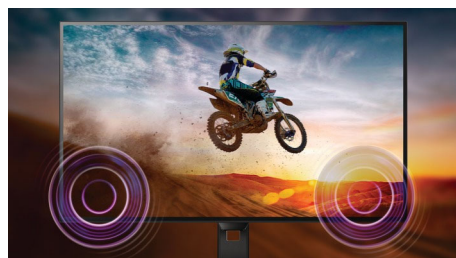

Vestavěné stereo reproduktory

Dva vysoce kvalitní stereofonní reproduktory zabudované do přístroje. V závislosti na modelu a provedení mohou být viditelně umístěny zepředu, neviditelně zespodu, shora nebo zezadu.