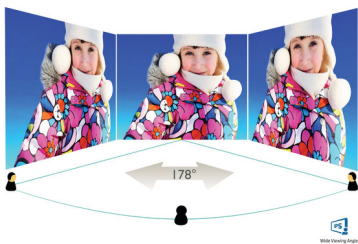

Technologie IPS

Displeje IPS využívají pokročilou technologii, která přináší zvláště široké úhly sledování 178/178 stupňů: displej lze tedy sledovat téměř z libovolného úhlu. Na rozdíl od standardních panelů TN poskytují displeje IPS pozoruhodně ostrý obraz se živoucími barvami, takže jsou ideální nejen pro fotografie, filmy a procházení internetu, ale lze je využít i pro profesionální aplikace, které za všech okolností vyžadují přesné barvy a konzistentní jas.

Webkamera a mikrofon s funkcí potlačení hluku

Tento monitor společnosti Philips je vybaven vestavěnou 5MP webkamerou, mikrofonem s funkcí potlačení hluku a reproduktory, což jej dělá ideálním pro práci z domova a spolupráci na dálku. Webkamera je certifikovaná pro Windows Hello. Je vybavena pokročilými snímači k rozpoznávání obličeje Windows Hello, které vás pohodlně přihlásí do zařízení

se systémem Windows za méně než 2 sekundy. Fyzický přepínač kamery poskytuje větší soukromí, když se nepoužívá. Mikrofon s funkcí potlačení hluku a dva integrované reproduktory o výkonu 5 W zajišťují bezproblémovou komunikaci.