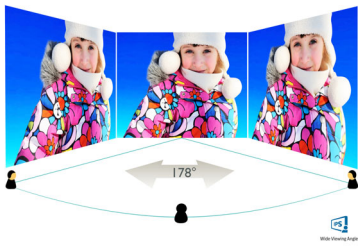

Full HD LCD monitor
Řada V 68,6 cm (27"), Full HD (1 920 x 1 080)

Přednosti

Technologie IPS

Displeje IPS využívají pokročilou technologii, která přináší zvláště široké úhly sledování 178/178 stupňů: displej lze tedy sledovat téměř z libovolného úhlu. Na rozdíl od standardních panelů TN poskytují displeje IPS pozoruhodně ostrý obraz se živoucími barvami, takže jsou ideální nejen pro fotografie, filmy a procházení internetu, ale lze je využít i pro profesionální aplikace, které za všech okolností vyžadují přesné barvy a konzistentní jas.