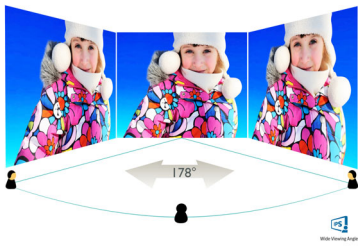

Dokonale navržené pro váš prostor

- Kompaktní design šetří prostor
- Držák VESA nabízí flexibilitu

PHILIPS

Full HD LCD monitor
Řada V 68,6 cm (27"), Full HD (1 920 x 1 080)

Přednosti

Technologie IPS

Displeje IPS využívají pokročilou technologii, která přináší zvláště široké úhly sledování 178/178 stupňů: displej lze tedy sledovat téměř z libovolného úhlu. Na rozdíl od standardních panelů TN poskytují displeje IPS pozoruhodně ostrý obraz se živoucími barvami, takže jsou ideální nejen pro fotografie, filmy a procházení internetu, ale lze je využít i pro profesionální aplikace, které za všech okolností vyžadují přesné barvy a konzistentní jas.

Displej 16:9 Full HD

Na kvalitě obrazu záleží. Běžné displeje poskytují kvalitu, ale vy očekáváte víc. Tento displej nabízí vylepšené rozlišení Full HD 1920 x 1080. Díky rozlišení Full HD zajišťujícímu ostrý detail a vysokému jasů vzniká neuvěřitelný kontrast a realistické barvy, které dodají obrazu na opravdovosti.

režim EasyRead

Režim EasyRead pro čtení jako z papíru

Specifikace

Obráz/displej

- typ LCD panelu: Technologie IPS
- Typ podsvícení: Systém W-LED
- Velikost panelu: 68,6 cm (27")
- Oblast sledování: 597,89 (H) × 336,31 (V)
- Poměr stran: 16:9
- Optimální rozlišení: 1 920 × 1 080 při 60 Hz
- Hustota pixelů: 82 PPI
- Reakční doba (typická): 5 ms (GtG)*
- Jas: 250 cd/m²
- SmartContrast: 10 000 000:1
- Kontrastní poměr (typický): 1000:1
- Rozteč obrazových bodů: 0,311 × 0,311 mm
- Úhel sledování: 178° (H) / 178° (V), - C/R > 10
- Bez blikání: Ano
- Barevnost displeje: 16,7 milionu
- Snímková frekvence: 30–83 kHz (H) / 56-76 Hz (V)
- Režim LowBlue: Ano
- Technologie sRGB: Ano