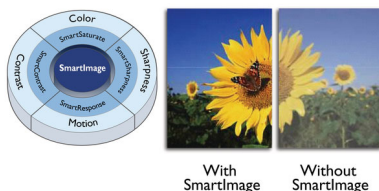

SmartImage

SmartImage je exkluzivní špičková technologie společnosti Philips, která analyzuje obsah

zobrazovaný na obrazovce a poskytuje optimalizovaný výkon zobrazení. Uživatelsky příjemné rozhraní umožňuje nastavit různé režimy, např. Kancelář, Fotografie, Filmy, Hry, Ekonomický atd., tak aby odpovídaly používané aplikaci. Na základě výběru technologie SmartImage dynamicky optimalizuje kontrast, sytost barev a ostrost obrázků a videí a výsledkem je dokonalý výkon zobrazení. Ekonomický režim nabízí značné úspory energie. Vše v reálném čase a stisknutím jediného tlačítka!