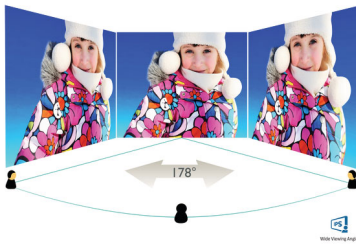

- Navržen tak, aby splňoval normy týkající se životního prostředí

PHILIPS

LCD monitor
Řada S 68,6 cm (27"), 2 560 x 1 440 (QHD)

Přednosti

Technologie IPS

Displeje IPS využívají pokročilou technologii, která přináší zvláště široké úhly sledování 178/178 stupňů: displej lze tedy sledovat téměř z libovolného úhlu, dokonce i z úhlu 90 stupňů v režimu Pivot (Otáčení). Na rozdíl od standardních panelů TN poskytují displeje IPS pozoruhodně ostrý obraz se živoucími barvami, takže jsou ideální nejen pro fotografie, filmy a procházení internetu, ale lze je využít i pro profesionální aplikace, které za všech okolností vyžadují přesné barvy a konzistentní jas.

Specifikace

Obraz/displej

- typ LCD panelu: Technologie IPS
- Typ podsvícení: Systém W-LED
- Velikost panelu: 68,6 cm (27")
- Povrch obrazovky: Antireflexní, 3H, Zmatnění 25 %
- Oblast sledování: 596,736 (V) x 335,664 (Š)
- Poměr stran: 16:9
- Maximální rozlišení: 2 560 x 1 440 při 75 Hz*
- Hustota pixelů: 109 PPI
- Reakční doba (typická): 4 ms (šedá–šedá)*
- Jas: 300 cd/m²
- Kontrastní poměr (typický): 1000:1
- SmartContrast: 50 000 000:1
- Rozteč obrazových bodů: 0,2331 x 0,2331 mm
- Úhel sledování: 178° (H) / 178° (V), - C/R > 10
- Vylepšení obrazu: SmartImage
- Barevný gamut (typický): NTSC 110 %*, sRGB 123 %*
- Barevnost displeje: 16,7 milionu
- Snímková frekvence: 30 – 114 kHz (H) / 48 – 75 Hz (V)
- Technologie sRGB: Ano
- Bez blikání: Ano
- Režim LowBlue: Ano
- EasyRead: Ano
- Adaptive sync: Ano