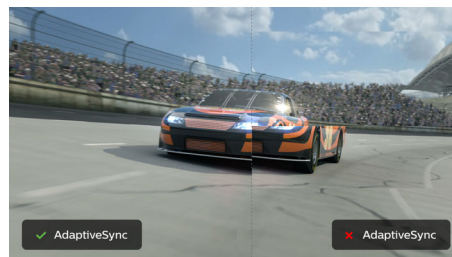

Technologie Adaptive-Sync

Hraní her by nemělo být volbou mezi trhaným nebo rozbíteným obrazem. Získejte plynulý výkon bez obrazových artefaktů při libovolné snímkové frekvenci díky technologii Adaptive-Sync, plynulému obnovování a mimořádně krátké době odezvy.

Pohodlí očí TUV Rheinland

Displej Philips splňuje normu TUV Rheinland Eye Comfort, takže zabraňuje namáhání očí způsobenému dlouhodobým používáním počítače. Díky certifikaci TUV Eye Comfort zajišťují displeje Philips režim bez blikání, režim Low Blue, sledování bez rušivých odrazů, široký pozorovací úhel a menší snížení kvality obrazu z různých úhlů a ergonomický stojan pro ideální zážitek ze sledování. Udržujte oči zdravé a zvyšte produktivitu práce.

275S1AE/00