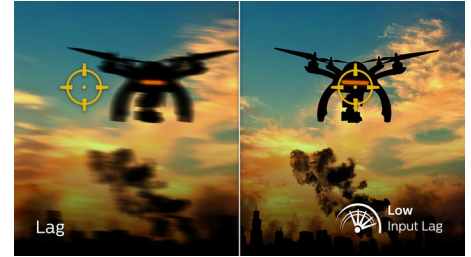

Hraní s obnovovací frekvencí 170 Hz

Pokud hrajete intenzivně a soutěžně, potřebujete displej s mimořádně plynulým obrazem bez prodlev. Tento displej od společnosti Philips aktualizuje obrazovku až 170krát za sekundu, tedy podstatně rychleji než standardní displeje. Nižší snímková frekvence může způsobit, že vaši nepřátelé trhaně poskakují po obrazovce, čímž se z nich stávají obtížně zasáhnutelné cíle. Obnovovací frekvence 170 Hz vám poskytne právě ty důležité chybějící snímky, které zajistí, aby byly pohyby vašich protivníků mimořádně plynulé a vy jste je tak mohli snadno zasáhnout. Tento displej Philips s mimořádně nízkou odezvou vstupu bez zadržování představuje dokonalého herního společníka.

Rychlá odezva MPRT 1 ms

MPRT (doba odezvy pohybu obrazu) je intuitivnější způsob popisu doby odezvy, která přímo vyjadřuje dobu trvání od zjištění rozmazaného šumu po čisté a ostré snímky. Herní konzole Philips s 1ms MPRT efektivně odstraňuje šmouhy a rozmazání pohybu, poskytuje ostřejší a přesný obraz pro lepší

herní zážitek. Nejlepší volba pro hraní napínavých her a her citlivých na trhání.

Nízká odezva vstupu

Odezva vstupu je doba, která uplyne mezi provedením akce na připojeném zařízení a zobrazením výsledku na obrazovce. Nízká odezva vstupu snižuje časovou prodlevu mezi zadáním příkazu z vašeho zařízení do monitoru, výrazně vylepšuje hraní videoher citlivých na reflexy a je velmi důležitá pro ty, kteří rádi hrají rychlé soutěžní hry.