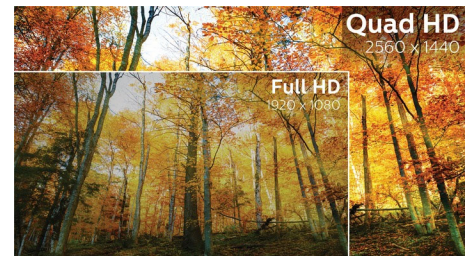

Křišťálově čistý obraz

Tyto obrazovky od společnosti Philips přinášejí křišťálově čistý obraz s rozlišením Quad HD 2560 x 1440 nebo 2560 x 1080 pixelů. Vzhledem k použití vysoce výkonných panelů s velkou hustotou pixelů (umožněnou zdroji s velkou šířkou pásma, jako je například Displayport, HDMI nebo Dual link DVI) se tyto nové displeje postarají o živoucí zobrazení vašich obrázků, snímků a grafiky. Nezáleží na tom, zda jste náročný profesionál vyžadující mimořádně detailní informace pro řešení CAD-CAM, používáte 3D grafické aplikace nebo jste finanční expert zpracovávající ohromné tabulky: značka Philips vám vždy zajistí křišťálově čistý obraz.