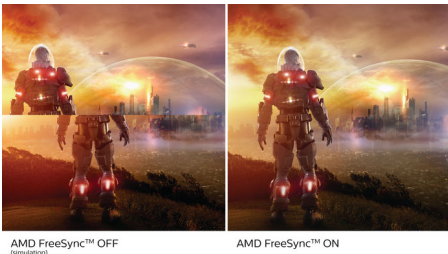

Technologie AMD FreeSync™ Premium

Hraní her by nemělo být volbou mezi trhaným nebo rozbitým obrazem. Technologie AMD FreeSync™ Premium hráčům zprostředkovává plynulý herní zážitek bez trhání při špičkovém výkonu. Hrajte sebevědomě a bez kompromisů díky vysoké obnovovací frekvenci, kompenzaci snímků a nízké latenci.