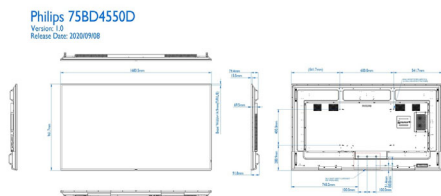

Spotřeba

- Spotřeba energie v pohotovostním režimu: <0,5 W
- Napájení ze sítě: 100 ~ 240 V AC, 50 ~ 60 Hz
- Spotřeba (typická): 150 W
- Spotřeba (Max): 305 W
- Značka energetické třídy: G

Provozní podmínky

- Rozsah teplot (provozní): 0 ~ 40 °C
- Rozsah teplot (skladovací): -20 ~ 60 °C
- Nadmořská výška: 0 ~ 3000 m
- Střední doba mezi poruchami (MTBF): 50 000 hodin
- Rozsah vlhkosti (provozní) [RH]: 20 – 80 % rel. vlhk. (bez kondenzace)
- Rozsah vlhkosti (skladovací) [RH]: 5 – 95 % rel. vlhk. (bez kondenzace)

Zvuk

- Vestavěné reproduktory: 2 x 10 W RMS

Příslušenství

- Dodávané příslušenství: Stručný návod k rychlému

použití, Kabel RS232, Napájecí kabel, Kabel pro infračervený senzor (1,8 m), Dálkový ovladač a baterie AAA

- Dodávané příslušenství: Kabel pro uzavřený cyklus RS232, Logo Philips (1x), Šrouby, Kryt USB (x 1), Kryt spínače AC

Multimediální aplikace

- USB přehrávání hudby: AAC, HEAAC, MPEG
- USB přehrávání obrazu: BMP, JPEG, PNG
- USB přehrávání videa: MPEG, H.264, H.265, VP8

Různé

- Jazyky zobrazení údajů na obrazovce: Čeština, Francouzština, Němčina, Španělština, Polština, Turečtina, Ruština, Italská, Zjednodušená čínština, Tradiční čínština, Arabština, Japonská, Dánština, Nizozemština, Finština, Norština, Portugalská, Švédština
- Regulační opatření: CE, RoHS, BSMI, CB, CCC, CU, EMF, EnergyStar 8.0, ETL, FCC, třída A, PSB, VCCI
- Záruka: Třiletá záruka

Datum vydání 2021-03-01

Verze: 3.0.1

12 NC: 8670 001 68875
EAN: 87 12581 76901 7

© 2021 Koninklijke Philips N.V.
Všechna práva vyhrazena.

Údaje mohou být změněny bez předchozího varování.
Ochranné známky jsou majetkem Koninklijke Philips N.V. nebo jejich příslušných vlastníků.

www.philips.com