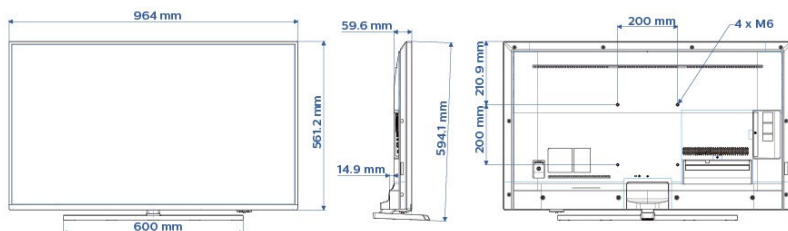

## Podporovaná rozlišení

- HDMI 1/2: Až 3840 x 2160p při 60 Hz
- HDMI 3: Až 3840 x 2160p při 30 Hz
- Tuner: Další: až 1920 x 1080 p při 60 Hz, T2 HEVC: až 3840 x 2160 při 60 Hz
- USB, LAN: HEVC: až 3840 x 2160 při 60 Hz, Další: až 1920 x 1080 p při 60 Hz

## Rozměry

- Rozměry sady (Š x V x H): 964 x 561 x 60/75 mm
- Rozměry přístroje se stojanem (Š x V x H): 964 x 594 x 190 mm
- Hmotnost výrobku: 9,5 kg
- Hmotnost výrobku (+ podstavec): 11,5 kg
- Kompatibilní s montáží na stěnu VESA: M6, 200 x 200 mm