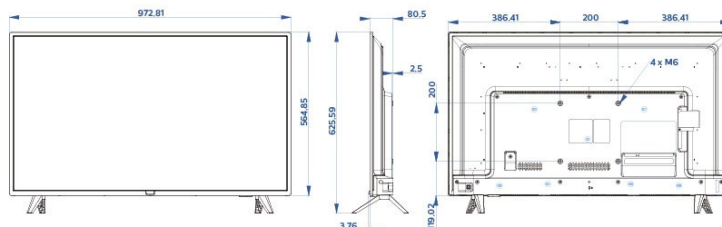

Rozměry

- Rozměry sady (Š x V x H): 973 x 565 x 78/81 mm
- Rozměry přístroje se stojanem (Š x V x H): 973 x 626 x 184 mm
- Hmotnost výrobku: 7,85 kg
- Hmotnost výrobku (+ podstavec): 7,95 kg
- Kompatibilní s montáží na stěnu VESA: M6, 200 x 200 mm