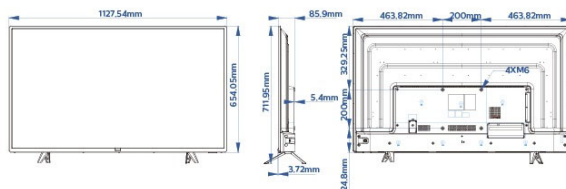

Rozměry

- Rozměry sady (Š x V x H): 1128 x 655 x 81/86 mm
- Rozměry přístroje se stojanem (Š x V x H): 1128 x 712 x 215 mm
- Hmotnost výrobku: 10,4 kg
- Hmotnost výrobku (+ podstavec): 10,6 kg
- Kompatibilní s montáží na stěnu VESA: M6, 200 x 200 mm