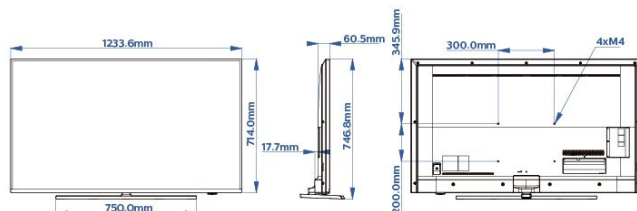

Rozměry

- Rozměry sady (Š x V x H): 1 234 x 714 x 61/78 mm
- Rozměry přístroje se stojanem (Š x V x H): 1 234 x 747 x 240 mm
- Hmotnost výrobku: 16,5 kg
- Hmotnost výrobku (+ podstavec): 19 kg
- Kompatibilní s montáží na stěnu VESA: M6, 300 x 200 mm