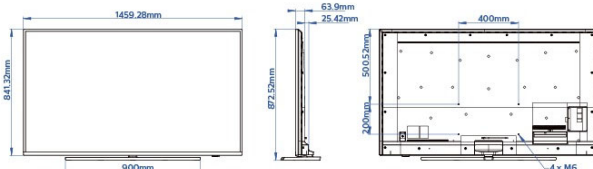

Rozměry

- Rozměry sady (Š x V x H): 1 459 x 841 x 64/86 mm
- Rozměry přístroje se stojanem (Š x V x H): 1 459 x 841 x 267 mm
- Hmotnost výrobku: 25,8 kg
- Hmotnost výrobku (+ podstavec): 29,5 kg
- Kompatibilní s montáží na stěnu VESA: M6, 400 x 200 mm