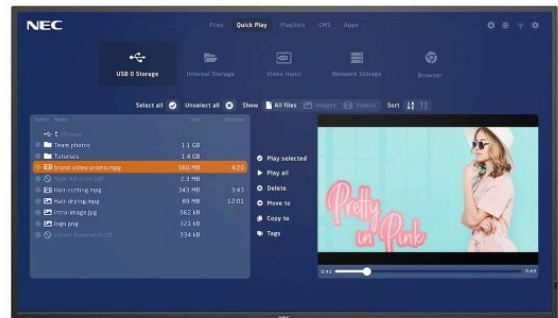

NEC MultiSync® M551-MPi4
LCD 55" Midrange Large Format Display (incl. NEC MediaPlayer)

Produktový list

Jednoduché zobrazování digitálních nápisů a informací v reálném čase

Plánování, instalování a realizace efektivní komunikace směrem k cílovému publiku nebylo nikdy jednodušší. Umístění nápisu a neustále aktualizovanými informacemi, s obsahem v reálném čase a plánováním obsahu je dostupnější než kdykoliv předtím.

MultiSync® M-MPi4 je elegantní kombinací intuitivního přehrávání médií a profesionální technologie digitálního displeje a nabízí působivé doručení informace v maloobchodním prostředí, ve volnočasových provozech, v muzeích, ale i v rychloobslužných restauracích. Moderní a tenký design, který dokonale zapadne do prostředí společností a veřejných prostorů, se jednoduše integruje do okolní architektury, přičemž výstup jasu 500 cd/m² a povrch odolný proti odlesku zajišťuje vynikající kvalitu zobrazení.

Software NEC MediaPlayer, který pracuje na předinstalovaném modulárním modulu SoC Raspberry Pi, je nadčasový a umožňuje vlastní aktualizaci v budoucnu. Software umožňuje vzdálený provoz instalace jednoho nebo vícero displejů a přináší výhody formou flexibilního používání mnohých typů médií či funkce plánování inteligentní správy obsahu. Při specifických požadavcích v souvislosti s funkcemi poskytuje NEC MediaPlayer jednoduché přepínání přímo do integrovaných Systémů správy obsahu.

Výhody

Moderní a štíhlý design – odolný a elegantní design, který umožňuje nenápadnou integraci do jakékoliv aplikace a prostředí.

Intuitivní řešení Plug & Play – umožňuje uživatelům vytvářet ohromující světelné reklamy a pohlcující vizuální zážitky v reálném čase, a to i bez předcházejících zkušeností s digitální světelnou reklamou.