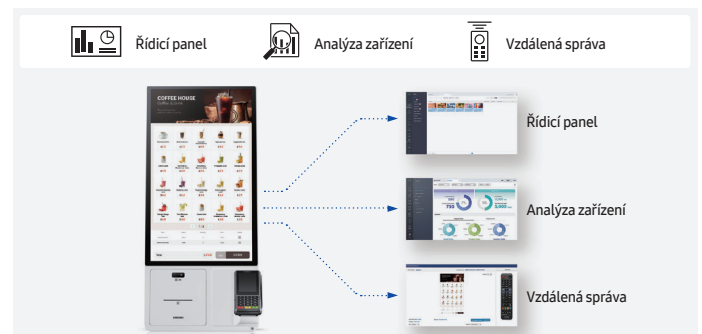

Monitorování a správa displeje

Kiosek Samsung poskytuje osvědčené řešení vzdálené správy, umožňující manažerům prohlížení informací na displeji, kontrolu periferních zařízení i odstraňování chyb. Funkce vzdáleného ovládání rovněž umožňují diagnostiku problémů a vzdálené ovládání základních funkcí, jako je zapnutí a vypnutí obrazovky.