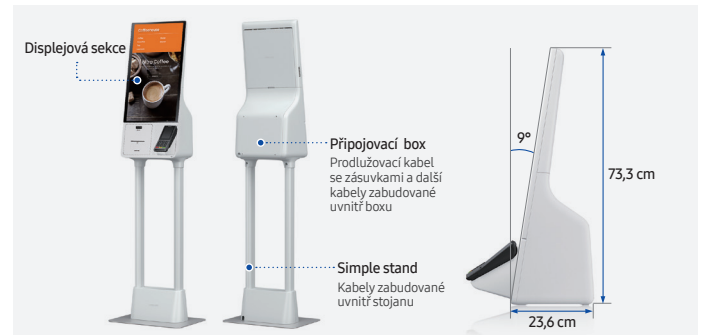

Kompaktní a moderní design

Kiosek Samsung tvoří displejová sekce a přípojovací box, spolu s volitelným stojanem. Design umožňuje čisté a praktické vedení kabelů, zatímco díky šedobílé barevnosti a jednoduchému stojanu kiosek stylově zapadne do jakéhokoliv prodejního interiéru. Celkem tři varianty instalace – pult, stojan na podlahu nebo montáž na zeď – pak zajistí, že kiosek najde využití v jakémkoliv obchodním prostředí.

* Držák na zeď je třeba zakoupit samostatně.