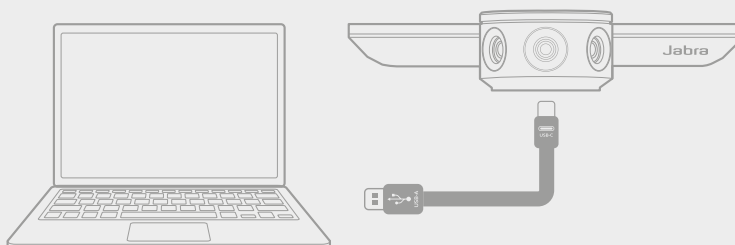

*See jabra.com/commercial-claims

Jak nastavit

Umístění kamery

Umístěte kameru přímo pod televizní monitor s využitím držáku na stěnu Jabra PanaCast*. Pro nejpřirozenější pohled na konferenční místnost by měla být kamera umístěna tak, aby svou výškou odpovídala poloze očí sedících osob.

Jak připojit

Okamžitá spolupráce

Jabra PanaCast je kompatibilní se všemi předními audio a videokonferenčními řešeními a je navržena tak, aby díky technologii plug-and-play pracovala okamžitě po vybalení a mohli jste se hned spojit s ostatními.