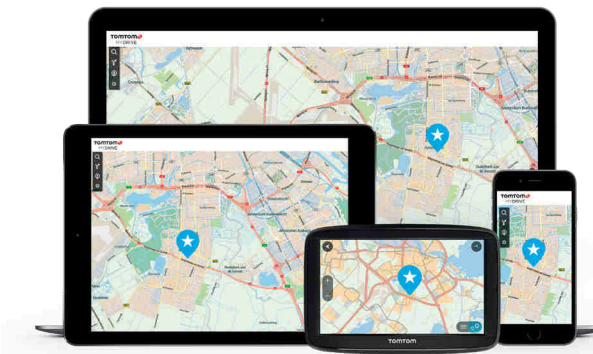

**Plne interaktívny displej:** Ovládajte mapu stiahnutím, priblížením a potiahnutím prstov.

### PRIPOJTE SA

**NOVINKA – Aktualizácie cez Wi-Fi®:** Aktualizujte zariadenie TomTom Via priebežne pomocou Wi-Fi®. Nepotrebuje počítač.

**NOVINKA – Kompatibilita s aplikáciami Siri a Google Now™:** Vychutnajte si bezproblémovú integráciu so smartfónom.

**NOVINKA – Správy zo smartfónu:** Nechajte si čítať textové správy zo smartfónu.

**Ovládanie hlasom:** Ovládajte navigačné zariadenie hlasom a povedzte mu, kam chcete ísť.

## PLÁNOVANIE TRASY TOMTOM MYDRIVE

Plánujte trasy, sledujte informácie o premávke a ukladajte obľúbené položky zo smartfónu, počítača alebo tabletu. Kedykoľvek a kdekoľvek. Do zariadenia TomTom VIA sa prevezmú všetky cieľové miesta alebo obľúbené položky v aplikácii MyDrive hneď po zapnutí v aute a pripojení k smartfónu.