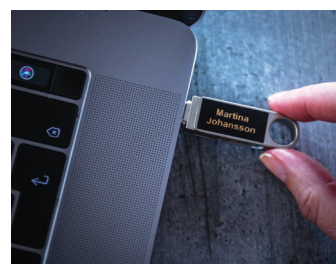

Dostupné pásy zahrnují:

- Standardní pásy s různými kombinacemi barevné vrstvy a podkladu včetně výrazných na označení dveří obchodu
- Extrémně lepicí pásy pro dlouhotrvající značení v interiéru či exteriéru
- Prémiové pásy se zlatým a stříbrným podkladem jsou ideální pro tvorbu jmenovek nebo pro hotelové nápisy
- Matné pásy bez reflexního povrchu pro designové značení
- Pásy se vzorovaným podkladem se stříbrnými efekty, zlatými geometrickými prvky
- Pásy pastelové barvy pro jemnější značení
- Metalické stříbrné pásy pro označení regálů a vybavení
- Bezpečnostní plombovací pásy, které po odstranění nelze znovu použít a zanechávají šachovnicový vzor, jsou ideální pro označování majetku
- Fluorescenční pásy jsou ideální pro důležitá upozornění
- Flexibilní ID pásy jsou vhodné na identifikaci kabelů
- Nažehlovací textilní pásy odolné vůči praní jsou vhodné na značení pracovních oděvů, zaměstnanců nebo dětského oblečení

P-touch CUBE Plus tiskne i na kazetové pásy s textilními stužkami, které jsou ideální na balení luxusních dárků. Kompletní nabídku pásek naleznete na webových stránkách Brother.