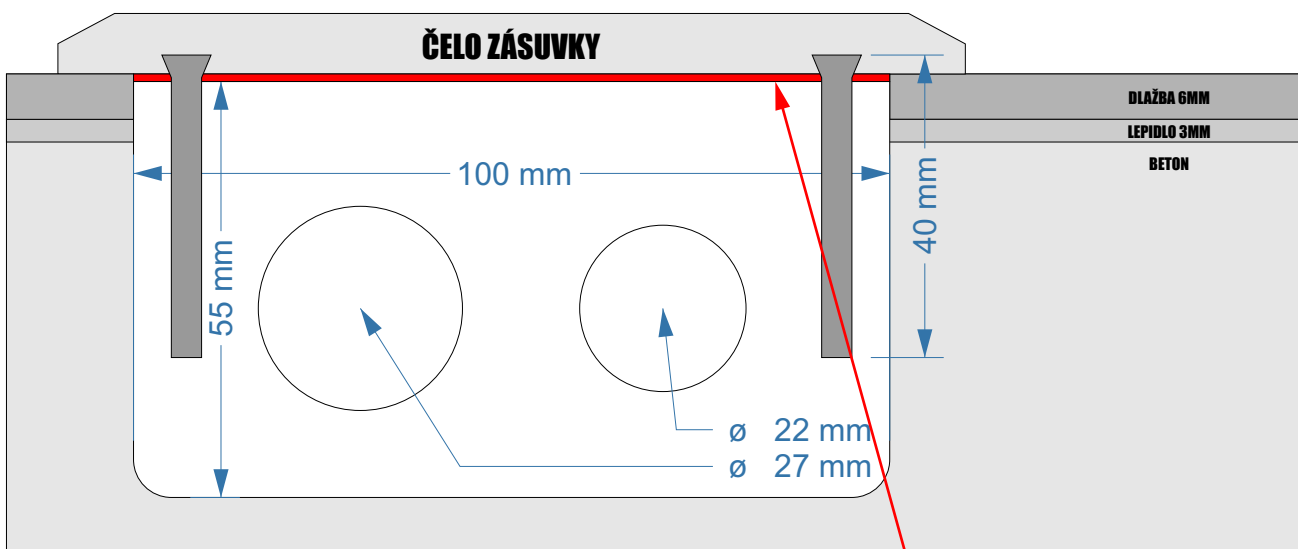

PODLAHOVÁ ZÁSUVKA INSTALAČNÍ KRABICE

- Ø 4 mm
- Ø 22 mm
- Ø 27 mm
- Ø 6 mm

MIN 1 mm
MAX 10 mm