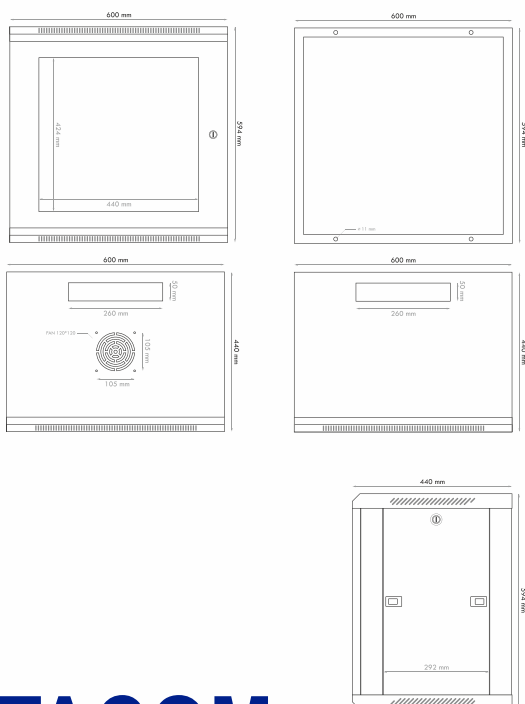

DATACOM
Network Cabling Systems

7108

Specifikace produktu

7108 DATACOM 19" rozvaděč 12U/450 mm (sklo) šedý

19" nástěnný rozvaděč DATACOM

- 19" nástěnné provedení pro instalaci 19"komponent datové sítě
- svařovaný skelet rozvaděče o síle 1,5 mm /ocelový plech/
- nastavitelná hloubka předních i zadních vertikálních lišt
- v horní/spodní části rozvaděče perforace pro odvětrání
- ve stropě ventilátor 120x120 mm 230V s přívodní šňůrou (bez termostatu)
- odnímatelné záslepky pro vstup kabelu v horní/spodní části
- otevření dveří možné až po úhel 225°
- snadná výměna levé/pravé otevírání
- 4 předvrtané otvory pro uchycení na zeď
- maximální doporučená využitelná hloubka rozvaděče 390 mm
- krytí rozvaděče IP20

Vlastnosti

- vnější rozměry: (v) 594 mm x(š) 600 mm x (h) 440 mm
- maximální doporučené zatížení 30 kg
- váha rozvaděče 22,0 kg
- barva šedá
- zamykatelné plechové dveře se skleněnou výplní (bezpečnostní sklo)

Rozvaděč obsahuje

- přední i zadní posuvné 12U vertikální lišty
- 1x stropní větrák 230V (120 x 120 mm) bez termostatu
- 2 páry nosných ližin
- dveřní zámek + 2 klíče
- balení montážních sad M6 (klecová matice M6, podložka M6, šroub M6)

Logistické parametry

- rozměry obalu: 610 x 610 x 465 mm
- objem: 0,173 m³
- celková váha: 24,0 kg

DATACOM
Network Cabling Systems

produktový kód:

7108

8 159625 010066 47