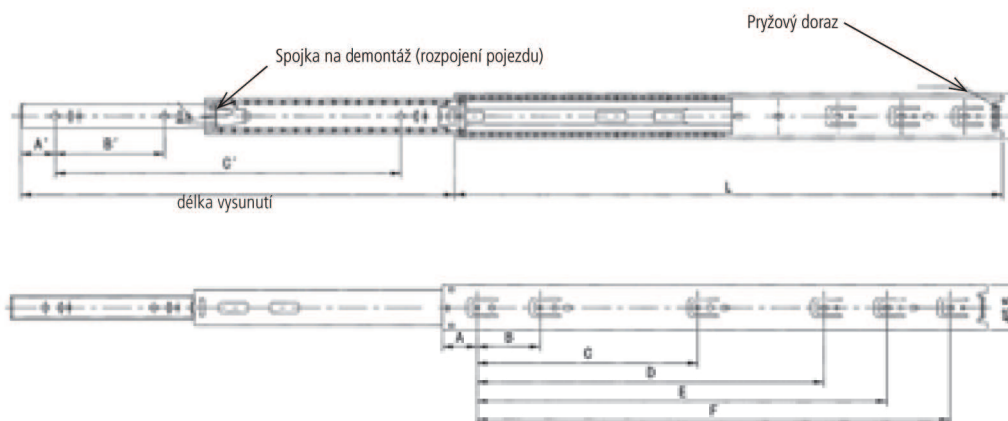

# Teleskopické ližiny 450 mm - 700 mm

(nosnost 45 kg, balení 15 párů)

délka mm
450
500
600
700

L	A	B	C	D	E	F	A'	B'	C'	Délka vysunutí ± 2 mm
450	35	64	224	352	-	-	35	160	352	450
500	35	64	224	352	416	-	35	192	416	500
600	35	64	224	352	480	-	35	256	512	600
700	35	64	224	352	480	608	35	288	608	700