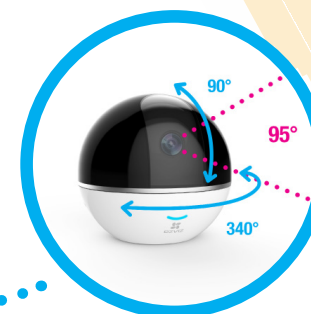

FUNKCE

POPLAŠNÝ SYSTÉM

Integrovaný rozbočovací modul, přímé připojení ke všem sensorům EZVIZ (PIR, sirény, úniky vody, dveře a okna). Připojte senzory ke kameře – po spuštění senzoru kamera okamžitě spustí záznam snímků a videa. Naprostá bezpečnost na dosah ruky.

VŽDY PŘIPOJENO. VŽDY BEZPEČNÉ

Živé vysílání v kvalitě HD. Nenechte si ani na okamžik ujít, co se děje. Zkontrolujte aplikaci, kdykoli budete chtít.

360 ° PANORAMATICKÝ VÝHLED

Inteligentní helma má funkci Otáčení/náklon. Můžete vidět každý úhel místnosti s pomocí telefonu jako dálkového ovladače.

CHYTRÁ DETEKCE POHYBU

Kamera C6T (RF Edition) sleduje všechny pohyblivé objekty pomocí chytrého senzoru pohybu. Můžete nahrávat videa na SD kartu nebo NVR (síťový videorekordér).

OCHRANA SOUKROMÍ V PŘÍPADĚ POTŘEBY

Když aktivujete režim ochrany soukromí, objektiv se zasune zpět do helmy, okamžitě zastaví nahrávání zvuku i videa a zakáže živé prohlížení.

PODÍVEJTE SE, CO SE DĚJE, I ZA TMY

Kamera se automaticky přepne na noční vidění, jakmile se setmí. Můžete bezhlučně sledovat spánek dítěte nebo kontrolovat obchod nebo kancelář.