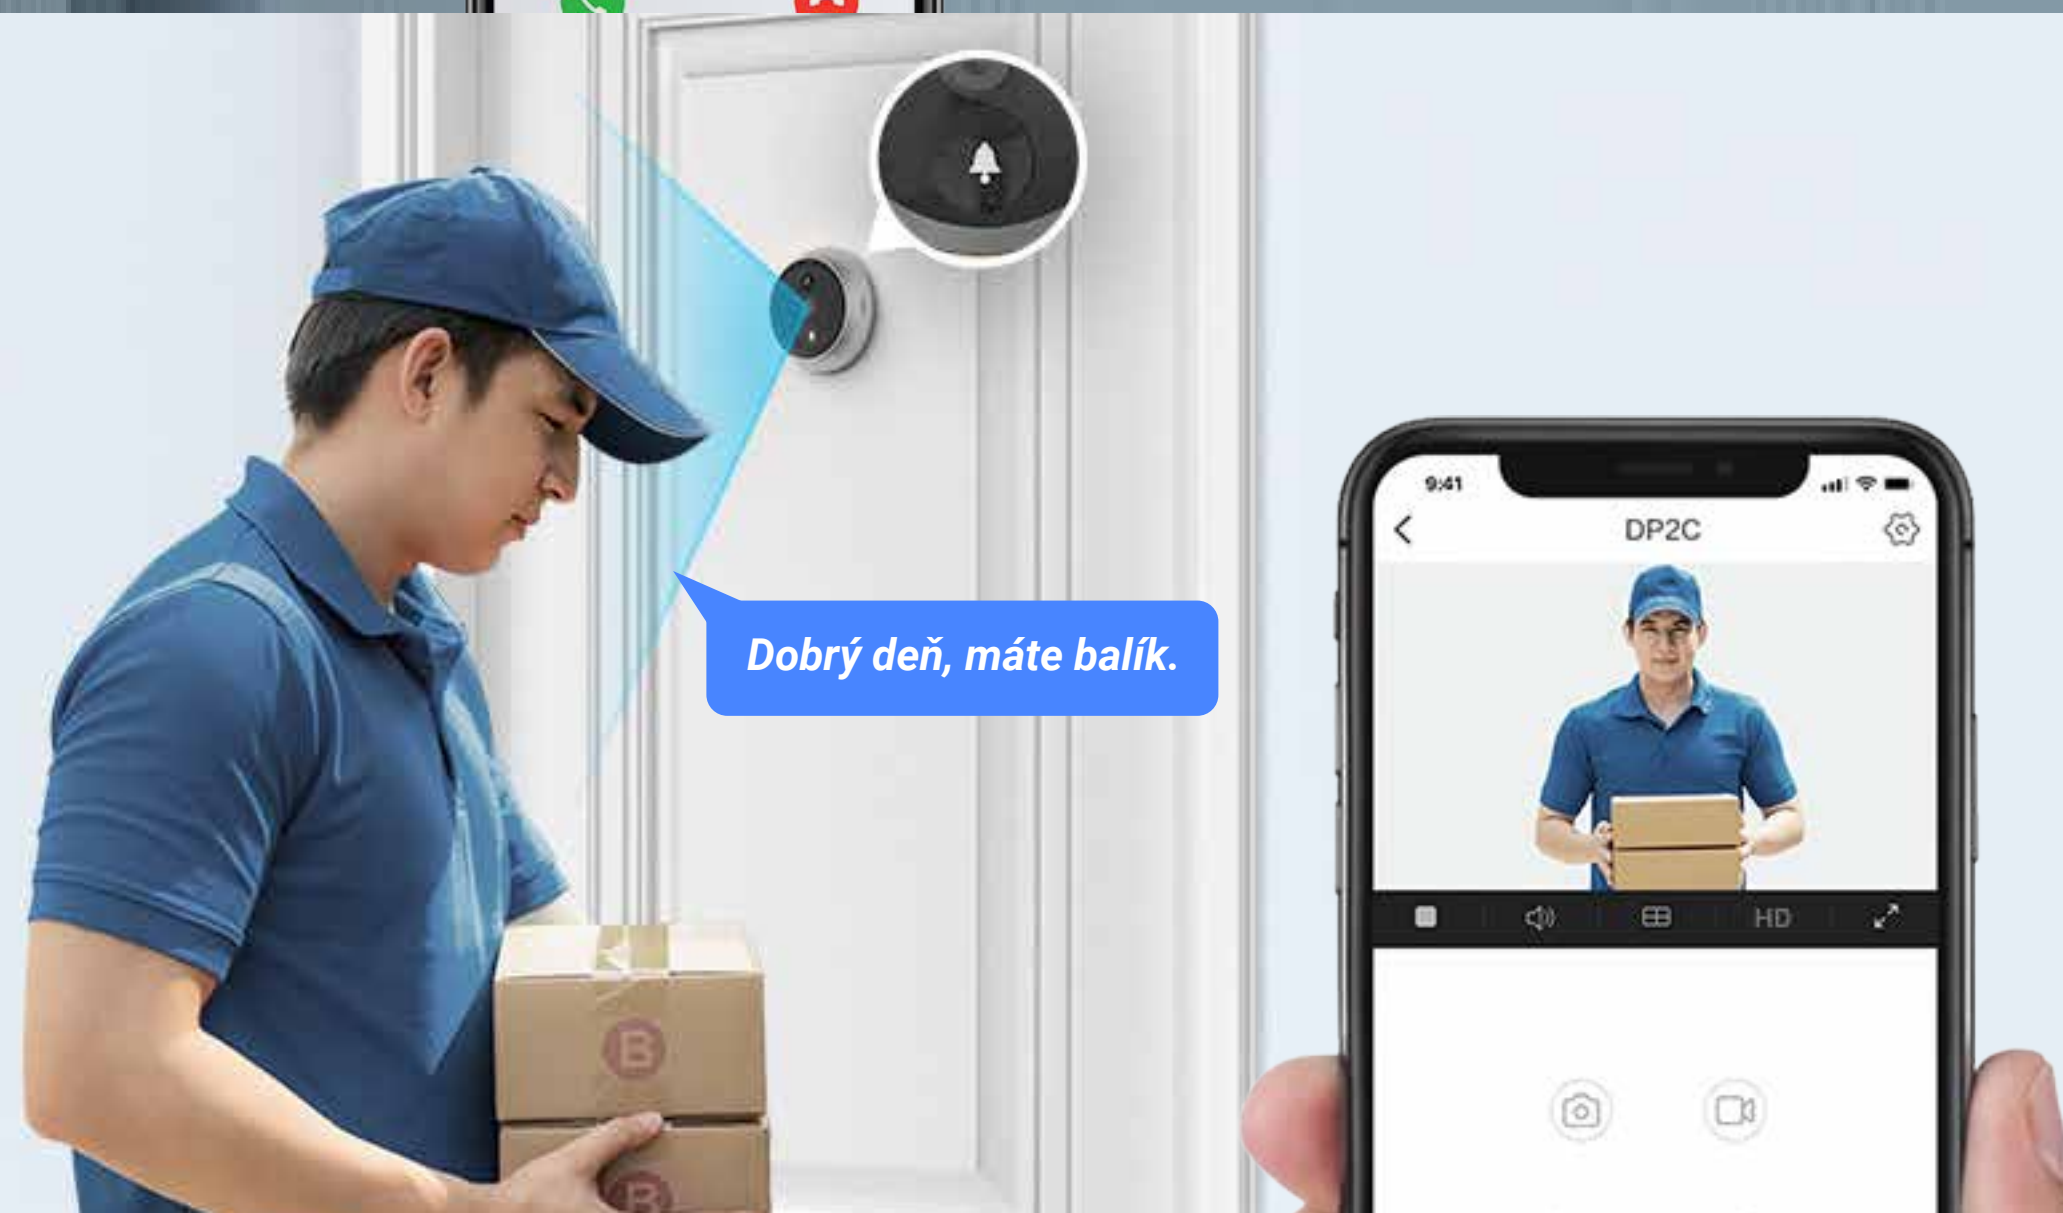

## Bezdrôtový domový zvonček s priezorom

Užívajte si viditeľnú bezpečnosť kedykoľvek  
a kdekoľvek.

Zariadenie DP2C kombinuje kameru s priezorom a domový zvonček, pričom ponúka štýlový moderný dizajn, ako aj pokročilé funkcie strážcu pri vašich hlavných dverách. Oceníte zreteľný obraz, inteligentné funkcie a výkon, aby ste mohli vidieť návštevníkov a rozprávať sa s nimi pomocou farebného monitora v interiéri. Využívať môžete aj aplikáciu EZVIZ v mobilnom zariadení a dostávať upozornenia na akékoľvek podozrivé aktivity v okolí vášho vchodu.

## Vylepšite si priezor v dverách kvalitou videa 1080p

Zariadenie DP2C sníma všetky aktivity pred hlavnými dverami v rozlíšení FHD a ponúka zobrazenie videa v reálnom čase pomocou aplikácie EZVIZ a aj na farebnej obrazovke v interiéri. Veľká 4,3-palcová obrazovka je užitočná najmä pre starších ľudí a deti a pomôže im jednoduchšie a zreteľnejšie vidieť, kto stojí vonku.

## Zazvoní a ukáže vám, kto prišiel.

Keď návštevník stlačí tlačidlo domového zvončeka, ozve sa príjemné zvonenie zvončeka zabudovaného v zariadení DP2C a v telefóne sa vám objaví žiadosť o videohovor v reálnom čase. Vďaka tomu budete vedieť, ako reagovať, skôr než prídete k dverám.

## Inteligentná detekcia pomocou upozornení v reálnom čase.

Máte obavy o svoj domov, keď ste preč? Vďaka detekcii pohybu s pasívnym infračerveným snímačom vám zariadenie DP2C hneď odošle mobilné upozornenie o návštevníkoch pred hlavnými dverami.