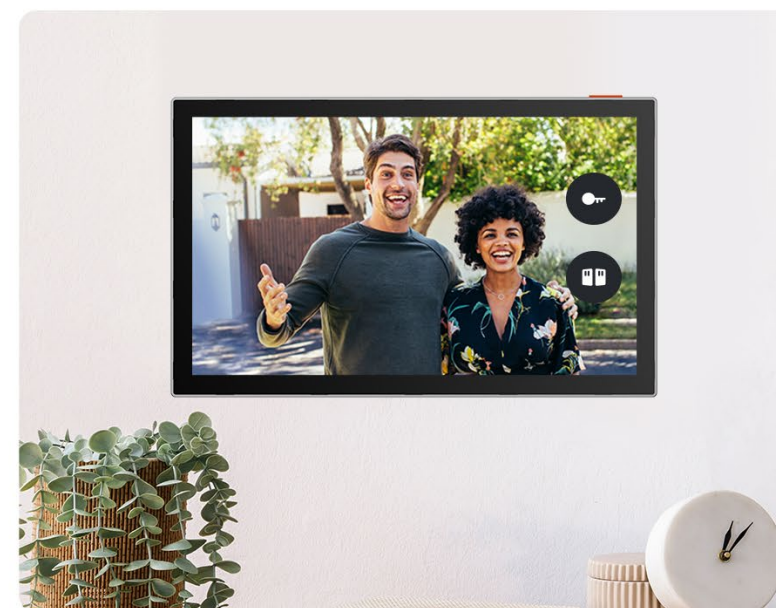

HP7 je ideální pro každého, kdo chce vyvarovat složitému systému interkomů ve svém stávajícím domě, nebo pro ty, kteří se stěhují do prostorné vily a potřebují pohodlnou komunikaci a spolehlivé zabezpečení. Tato stylová sada kombinuje venkovní videozvonek s velkým vnitřním monitorem a snadno se tak hodí do každého typu domácnosti.

Chytré otevírání RFID čipem
(3 čipy součástí balení)

**Otevírání pomocí
vnitřního monitoru**

**Otevírání pomocí
EZVIZ aplikace**

All-in-one dotykový monitor pro komunikaci & ovládání

Na 7palcovém barevném dotykovém displeji můžete plně ovládat svůj venkovní videotelefon, komunikovat s vašimi návštěvníky a ukládat důležité videoklipy. Kdykoli u vašich dveří nebo branky zazvoní návštěva, vnitřní obrazovka se automaticky rozsvítí, abyste věděli, kdo je venku.

Všestranné funkce

Ostrý, živý obraz

Obousměrné hovory

Otevírání dveří / brány

Video historie a uložení záznamů

(podpora microSD karet až 512GB)

Komunikovat na dálku je snazší než kdy jindy

I když nejste doma, HP7 se postará o to, abyste nezmeškali žádnou návštěvu. Vždy můžete používat svůj telefon, abyste zůstali ve spojení a mohli hostům například otevřít dveře na dálku. Vyšší úroveň ochrany získáte pomocí funkce povolení změny hlasové intonace, kterou využijete při komunikaci s nezvanými návštěvníky.