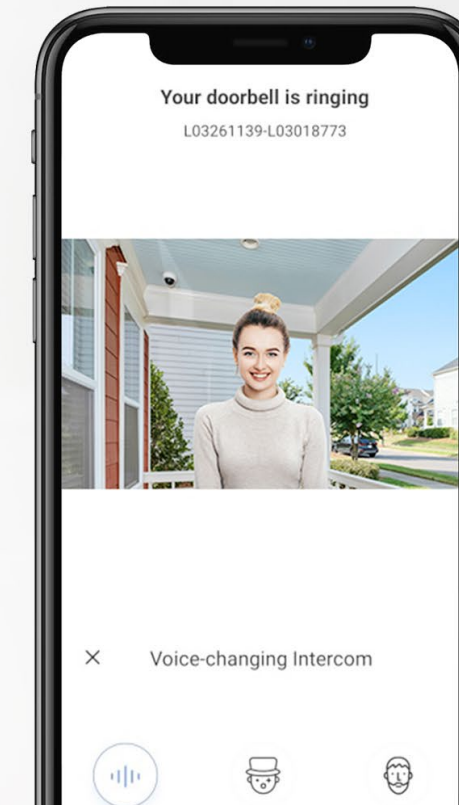

Chytré otevírání RFID čipem
(3 čipy součástí balení)

**Otevírání pomocí
vnitřního monitoru**

**Otevírání pomocí
EZVIZ aplikace**

All-in-one dotykový monitor pro komunikaci & ovládání

Na 7palcovém barevném dotykovém displeji můžete plně ovládat svůj venkovní videotelefon, komunikovat s vašimi návštěvníky a ukládat důležité videoklipy. Kdykoli u vašich dveří nebo branky zazvoní návštěva, vnitřní obrazovka se automaticky rozsvítí, abyste věděli, kdo je venku.

Všestranné funkce

Ostrý, živý obraz

Obousměrné hovory

Otevírání dveří / brány

Video historie a uložení záznamů

(podpora microSD karet až 512GB)

Komunikovat na dálku je snazší než kdy jindy

I když nejste doma, HP7 se postará o to, abyste nezmeškali žádnou návštěvu. Vždy můžete používat svůj telefon, abyste zůstali ve spojení a mohli hostům například otevřít dveře na dálku. Vyšší úroveň ochrany získáte pomocí funkce povolení změny hlasové intonace, kterou využijete při komunikaci s nezvanými návštěvníky.

 **Obousměrný
hovor**

 **Dálkové
odemykání**

 **Hlasový měnič
pro ochranu soukromí**

Dobrý den, máte tu zásilku.

Děkuji, nechte to prosím
za dveřmi.

Ohromující 2K

Vize další úrovně domácího interkomu

HP7 je navržen tak, aby poskytoval ultraširokoúhlý a jasný obraz, ve dne i v noci. Díky pozorovacímu úhlu 162 stupňů a objektivu v rozlišení 2K můžete snadno vidět pošťáka od hlavy až k patě bez rozmazaných detailů. Kamera HP7 také poskytuje infračervené noční vidění až do 5m. Nepřetržitá ochrana 24/7.

Vylepšené zabezpečení s inteligentní detekcí pohybu osob

Kdykoli videozvonek HP7 detekuje lidskou aktivitu u vašich předních dveří nebo branky, okamžitě vám pošle mobilní upozornění, zejména v případě, že se objeví nečekaný host. Vždy můžete doladit citlivost detekce a nastavit specifické detekční zóny, abyste snížili nežádoucí upozornění.