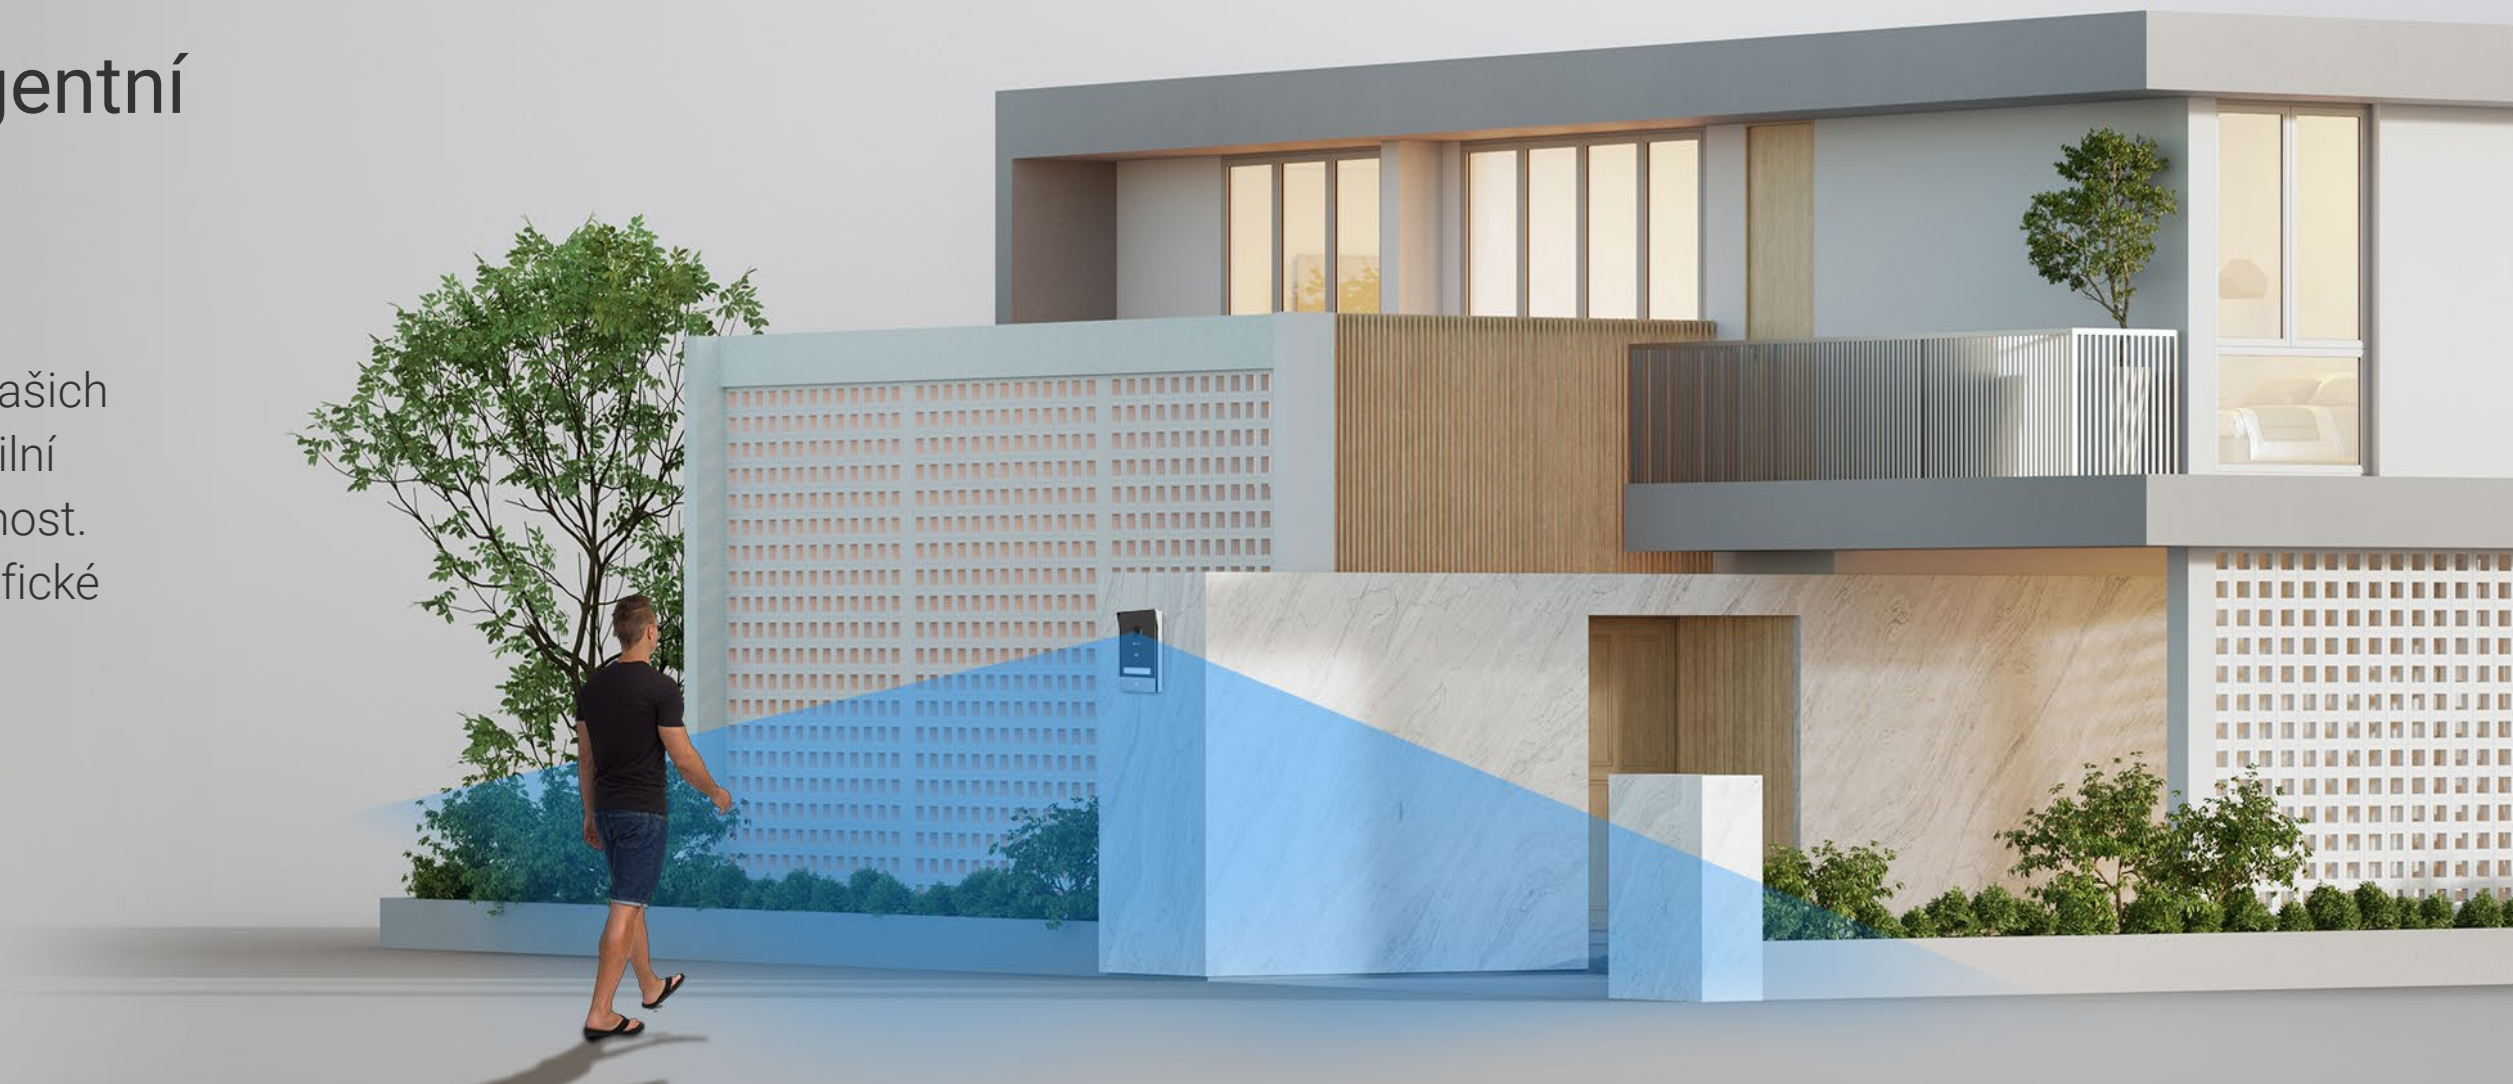

Vylepšené zabezpečení s inteligentní detekcí pohybu osob

Kdykoli videozvonek HP7 detekuje lidskou aktivitu u vašich předních dveří nebo branky, okamžitě vám pošle mobilní upozornění, zejména v případě, že se objeví nečekaný host. Vždy můžete doladit citlivost detekce a nastavit specifické detekční zóny, abyste snížili nežádoucí upozornění.

Inteligentní detekce pohybu osob

Nastavitelná oblast detekce

Nastavitelná citlivost detekce

FREE **Žádné předplatné**