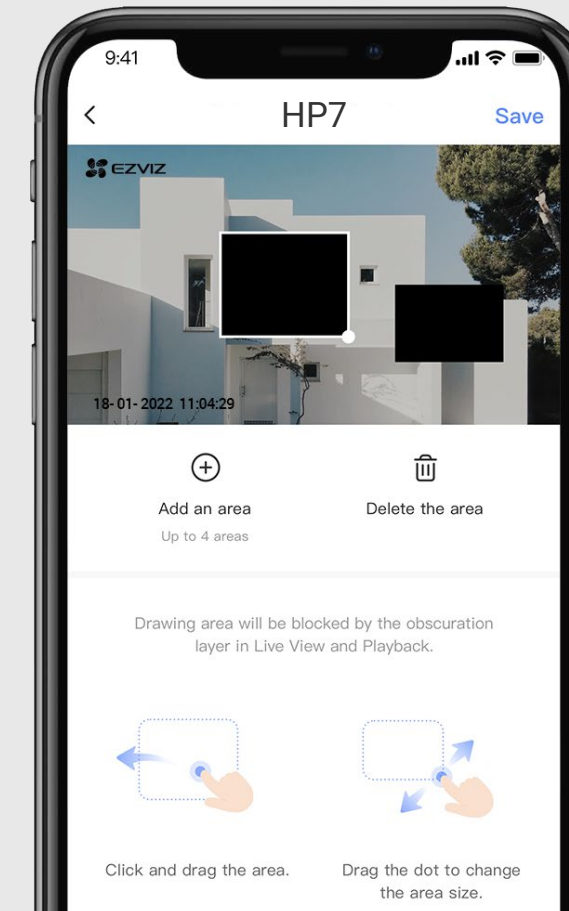

AES-128

Šifrování dat

TLS

Šifrování přenosu dat

1 Chcete-li zkontrolovat požadavky na instalaci a kompatibilitu produktu, vyhledejte podrobné informace v uživatelské příručce.

2 Místní paměťovou kartu je nutné zakoupit samostatně. Služba cloudového úložiště je dostupná pouze na některých trzích. Před nákupem si prosím ověřte dostupnost.

3 Uživatelé si mohou přizpůsobit vyzváněcí tón odeslaný vnitřním displejem pomocí dotykového ovládání nebo prostřednictvím aplikace EZVIZ. Venkovní zvonek poskytuje pouze jeden výchozí vyzváněcí tón a nelze jej přizpůsobit.

4 Data z výsledků testů EZVIZ laboratoří za standardních podmínek. Bude se lišit podle četnosti a složitosti zachycené činnosti a dalších faktorů v prostředí provozu.