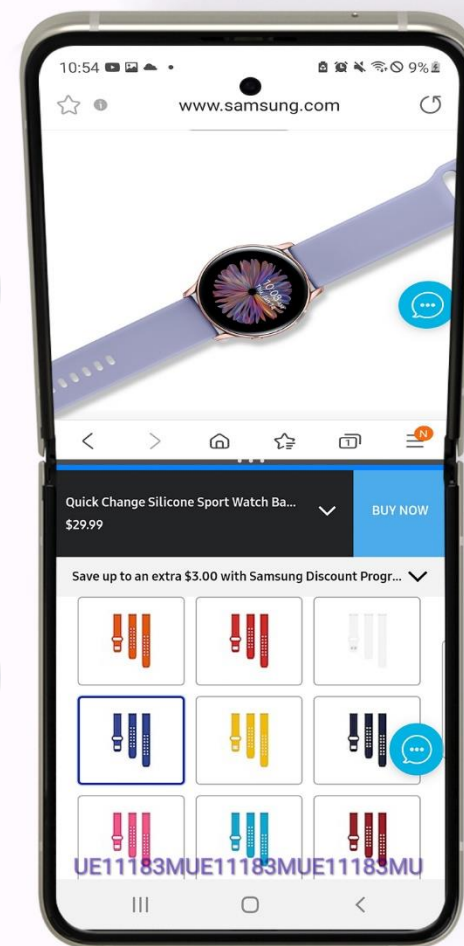

Podporované aplikace:
Samsung Internet, Samsung notes,
My files, MS Office, Google Chrome