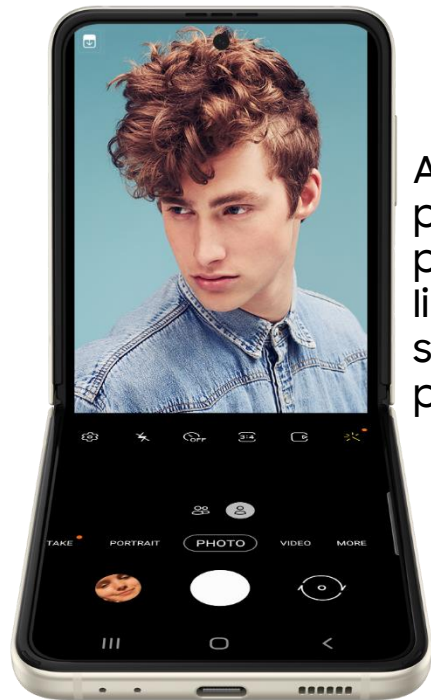

FLEX MODE

Přehled fotoaparátů Galaxy Z Flip3 5G

FLEX
MODE

Zadní fotoaparáty a
LED blesk

Vnější displej s
náhledem

Hlavní

12 MP Dual Pixel AF OIS 78°
F1.8, 1.4µm

Ultra širokoúhlý

12 MP FF 123°
F2.2, 1.12µm

Přední fotoaparát

10 MP FF 80°
F2.4, 1.22µm

Fotografování i bez držení telefonu je díky režimu Flex super-snadné...

Handsfree selfie

- V režimu Flex je telefon sám svým stojánkem a umožňuje vytvářet skvělá selfie.

AI filtry pro přirozený tón pleti za libovolných světelných podmínek

Automatické rámování

- Automatické plynulé přibližování a oddalování obrazu pro udržení záběru na konkrétní osobě

	Z Flip	Z Flip3
Rozpoznávání na vzdálenost + počet osob	2.5 m, 3 osoby	3.5 m, 4 osoby