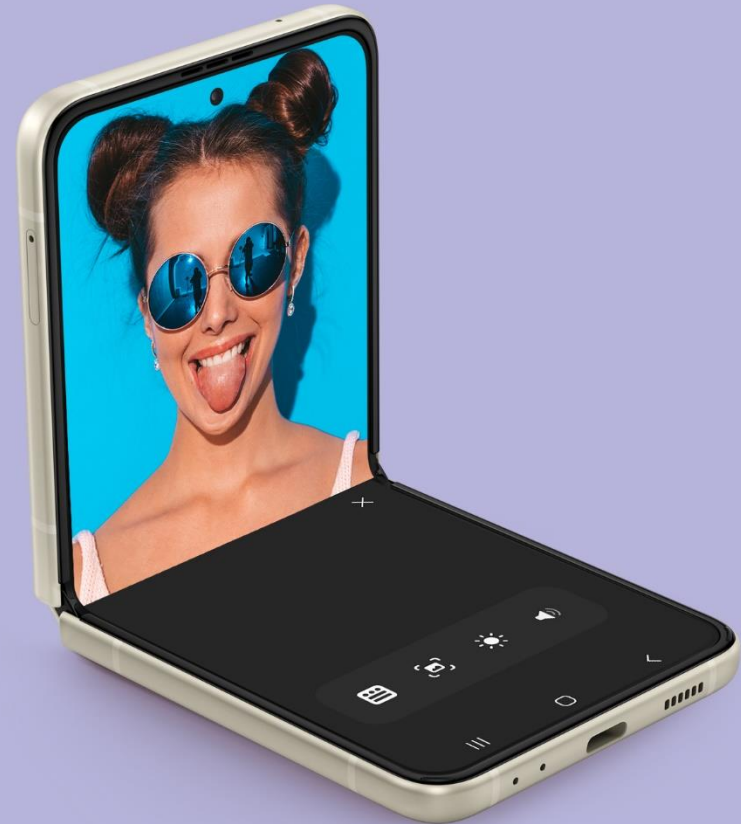

Galaxy Z Flip3 je doslova ultimátně kompaktní a snadno zapadne do každé kapsy i kabelky

- Díky nízké váze a kompaktním rozměrům je ideální pro ty, kteří chtějí co nejmenší telefon

Jednoduše zaměřeno na styl... stačí si jen vybrat...

Libovolné obrázky nastavitelné přes galerii

Na vnějším displeji lze provádět celou řadu úkonů bez nutnosti telefon otevřít

Rychlé prohlížení a snadné ovládání

- Uhlopříčka 1,9" – vnější displej má 4x větší plochu než Z Flip předchozí generace

FLEX MODE

Přehled fotoaparátů Galaxy Z Flip3 5G

FLEX
MODE

Zadní fotoaparáty a
LED blesk

Vnější displej s
náhledem

Hlavní

12 MP Dual Pixel AF OIS 78°
F1.8, 1.4µm

Ultra širokoúhlý

12 MP FF 123°
F2.2, 1.12µm

Přední fotoaparát

10 MP FF 80°
F2.4, 1.22µm

Fotografování i bez držení telefonu je díky režimu Flex super-snadné...

Handsfree selfie

- V režimu Flex je telefon sám svým stojánkem a umožňuje vytvářet skvělá selfie.