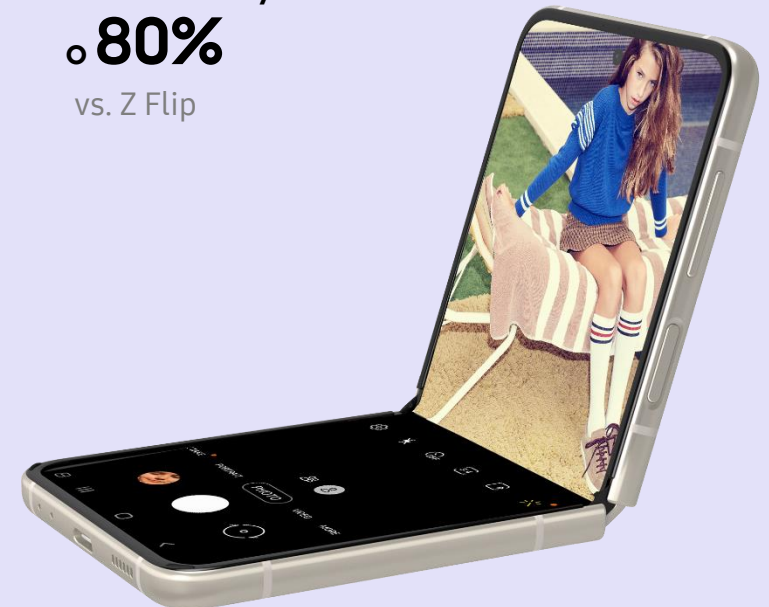

Testováno na 200.000 otevření/zavření

Doposud nejodolnější sklo Gorilla Glass Victus chrání telefon na vnějších částech

Super Clear Glass (Gorilla Glass DX) na čočkách fotoaparátů

Odolnost proti škrábancům
zvýšena o **100%**
vs. Z Flip

Pevnost o **50%**

Doposud nejodolnější ochranná fólie na flexibilní displej (PET)

Odolnost zvýšena o **80%**
vs. Z Flip

Ikonický design vnějšího displeje podtrhuje unikátní design Galaxy Z Flip3 5G

Unikátní design

Libovolné obrázky nastavitelné přes galerii

Na vnějším displeji lze provádět celou řadu úkonů bez nutnosti telefon otevřít

Rychlé prohlížení a snadné ovládání

- Uhlopříčka 1,9" – vnější displej má 4x větší plochu než Z Flip předchozí generace