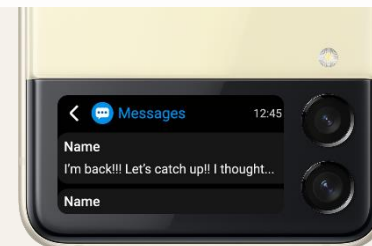

Galaxy Z Flip3 5G = rychlé shrnutí

Krásný a kompaktní

Jednoduše odvážný

1.9"

Informativní vnější displej

Voděodolný IPx8

Galaxy Z Flip3 5G

Super rychlé