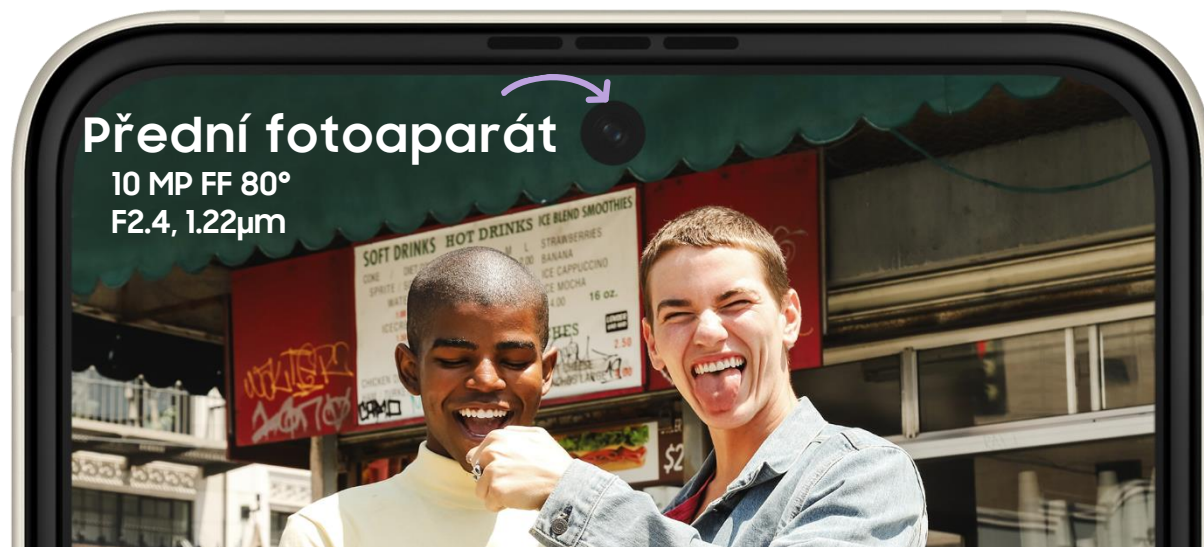

FLEX MODE

Přehled fotoaparátů Galaxy Z Flip3 5G

FLEX
MODE

Zadní fotoaparáty a
LED blesk

Vnější displej s
náhledem

Hlavní

12 MP Dual Pixel AF OIS 78°
F1.8, 1.4µm

Ultra širokoúhlý

12 MP FF 123°
F2.2, 1.12µm

Přední fotoaparát

10 MP FF 80°
F2.4, 1.22µm

Fotografování i bez držení telefonu je díky režimu Flex super-snadné...

Handsfree selfie

- V režimu Flex je telefon sám svým stojánkem a umožňuje vytvářet skvělá selfie.

AI filtry pro přirozený tón pleti za libovolných světelných podmínek

Automatické rámování

- Automatické plynulé přibližování a oddalování obrazu pro udržení záběru na konkrétní osobě

	Z Flip	Z Flip3
Rozpoznávání na vzdálenost + počet osob	2.5 m, 3 osoby	3.5 m, 4 osoby