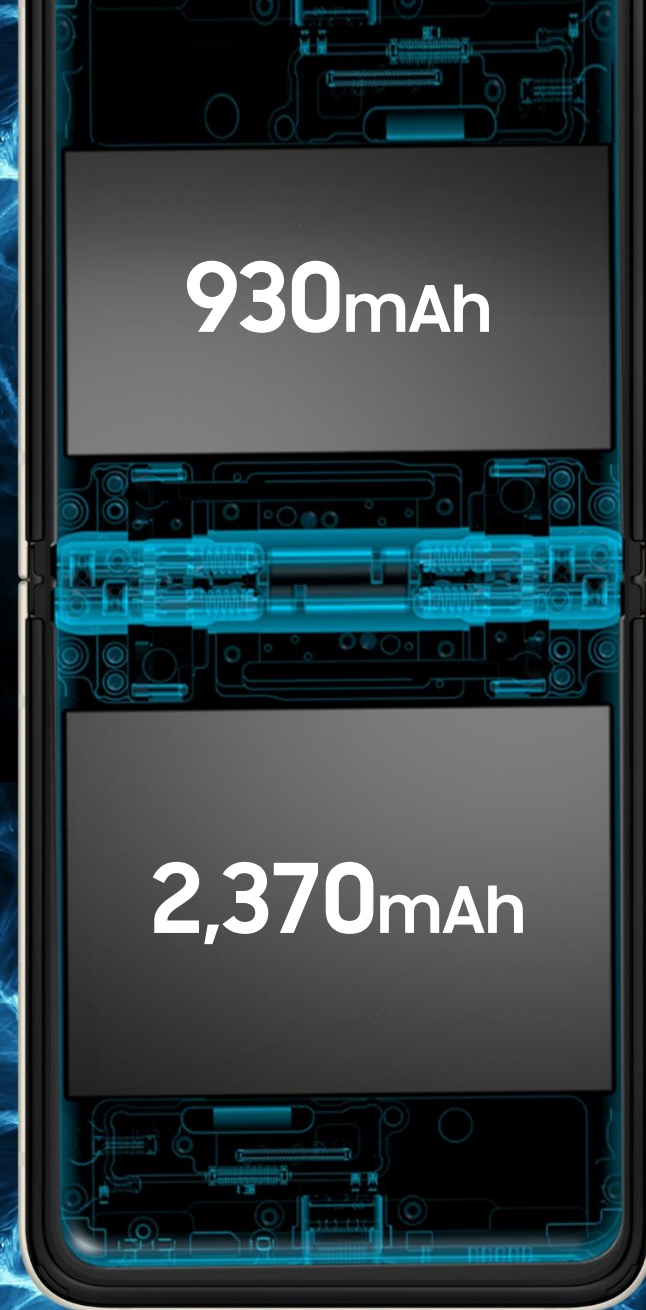

Chytré baterie zajistí celodenní výdrž i v plné zátěži

Baterie s dlouhou výdrží

- Dvě baterie s celkovou kapacitou 3.300mAh
- Podpora rychlého nabíjení (15W)
- Podpora bezdrátového nabíjení (10W)
- Bezdrátové sdílení energie

Zdokonalené chlazení

Speciální grafitová vrstva pro lepší odvod zbytkového tepla