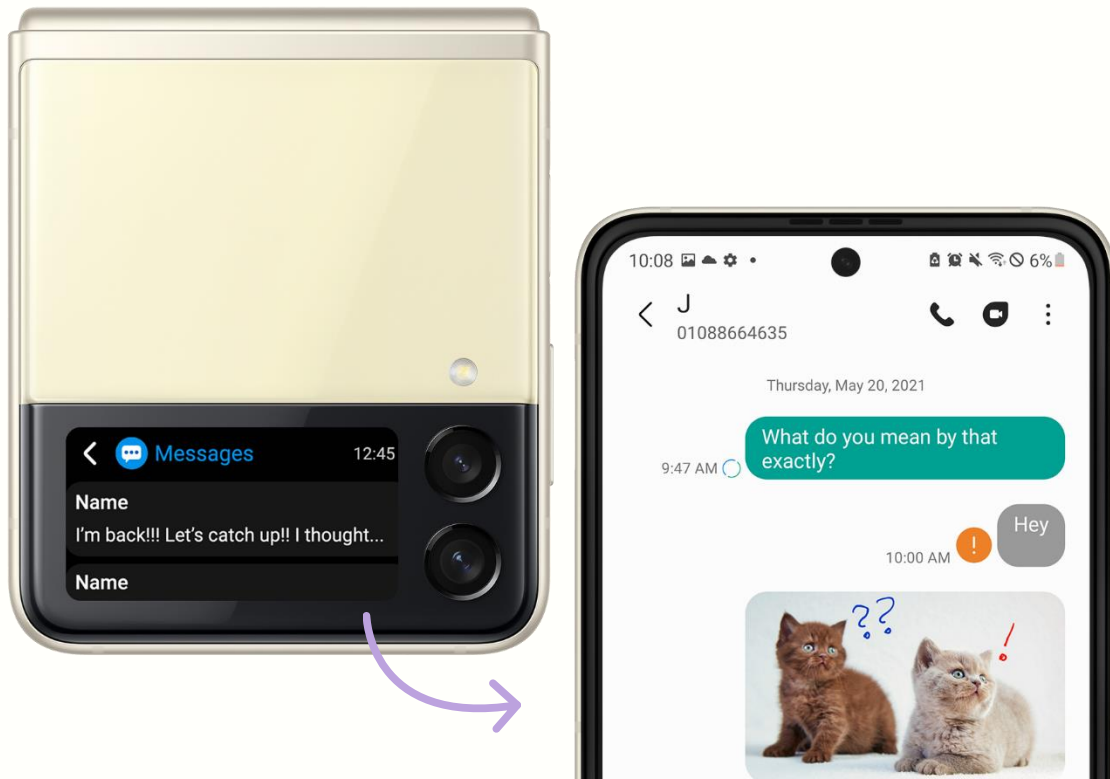

Libovolné obrázky nastavitelné přes galerii

Na vnějším displeji lze provádět celou řadu úkonů bez nutnosti telefon otevřít

Rychlé prohlížení a snadné ovládání

- Uhlopříčka 1,9" – vnější displej má 4x větší plochu než Z Flip předchozí generace

Rychlé nastavení
Zvuk, Jas

Oznámení

- Jméno/Číslo/Zpráva
- Až 8 řádků s možností posunutí

Always On Display
(datum, stav baterie,
nepřečtené notifikace)

Ovládání nástrojů (widgetů)

hudba, počasí, kalendář,
budík, záznamník, počet
kroků, Buds, časovač

Služby pro placení

Aplikační kontinuita = stačí otevřít

App Continuity

- Dvojité poklepání na oznámení a následné otevření telefonu spustí konkrétní aplikaci

Přijmutí a ukončování hovorů

- Přijmete hovor otevřením telefonu a ukončete jej složením telefonu
- Možnost upravit v nastavení: (Hovory > Nastavení > Přijem a ukončování hovorů > vyberte požadovanou možnost)

FLEX MODE

Přehled fotoaparátů Galaxy Z Flip3 5G

FLEX
MODE

Zadní fotoaparáty a
LED blesk

Vnější displej s
náhledem

Hlavní

12 MP Dual Pixel AF OIS 78°
F1.8, 1.4µm

Ultra širokoúhlý