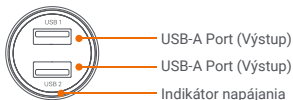

Pred použitím si pozorne prečítajte návod a uchovajte ju pre budúce použitie

Prehľad produktu

1

Špecifikácie

Názov: Mi 37W Dual-Port Car Charger

Model: CC06ZM

Výstupný port: USB-A

Vstup: 12~24 V = 4 A