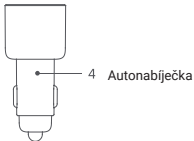

## Pokyny

---

1. Vložte autonabíječku do zapalovače cigaret nebo do zásuvky ve vašem autě, poté se její indikátor napájení rozsvítí bíle (autonabíječka je v pohotovostním režimu).
2. Pomocí USB kabelu připojte a nabijte svá zařízení.
3. Pokud nabíjíte zařízení pomocí autonabíječky přes port typu C, indikátor napájení bude svítit modře nebo zlatě podle úrovně napájení zařízení od nízké po vysokou.