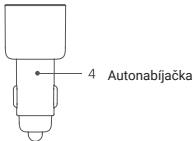

## Pokyny

---

1. Vložte autonabíjačku do zapaľovača cigariet alebo do zásuvky vo vašom aute, potom sa jej indikátor napájania rozsvieti bielo (autonabíjačka je v pohotovostnom režime).
2. Pomocou USB kábla pripojte a nabíte svoje zariadenia.
3. Ak nabíjate zariadenie pomocou autonabíjačky cez port typu C, indikátor napájania bude svietiť modro alebo zlate podľa úrovne napájania zariadenia od nízkej po vysokú.