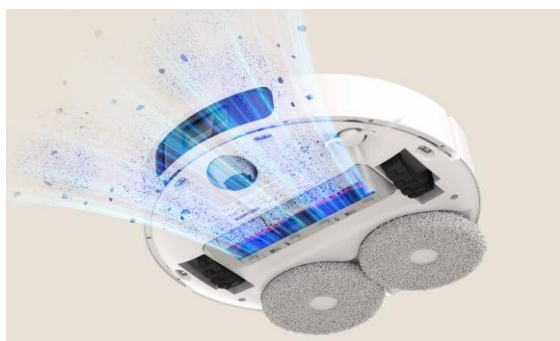

## Systém Sweep & Mop

- Automatické zvedání mopových podušek: když se robotický vysavač vrátí zpět na stanici nebo když se dostane do zakázaných oblastí, čímž se zabrání sekundárnímu znečištění.
- Dvojité rotační mopové podušky pro důkladnější čištění
- 6 000 Pa sací výkon

## Váš virtuální domov

- Podpora ovládání prostřednictvím aplikace
- Podpora hlasových asistentů Google a Alexa

# Xiaomi Robot Vacuum X20+

All-in-one stanice

Automatické zvedání mopových podušek\*

6 000 Pa sací výkon

Vyhýbání se překážkám

Dvojité rotační mopové podušky

Ovládání prostřednictvím aplikace

\* : když se robotický vysavač vrátí zpět na stanici nebo když se dostane do zakázaných oblastí, čímž se zabrání sekundárnímu znečištění.