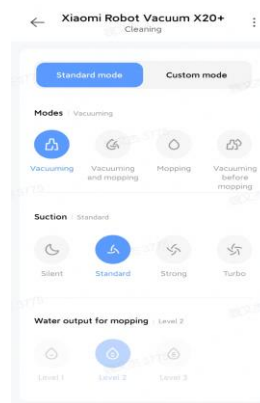

# Xiaomi Robot Vacuum X20+

All-in-one stanice

Automatické zvedání mopových podušek\*

6 000 Pa sací výkon

Vyhýbání se překážkám

Dvojité rotační mopové podušky

Ovládání prostřednictvím aplikace

\* : když se robotický vysavač vrátí zpět na stanici nebo když se dostane do zakázaných oblastí, čímž se zabrání sekundárnímu znečištění.