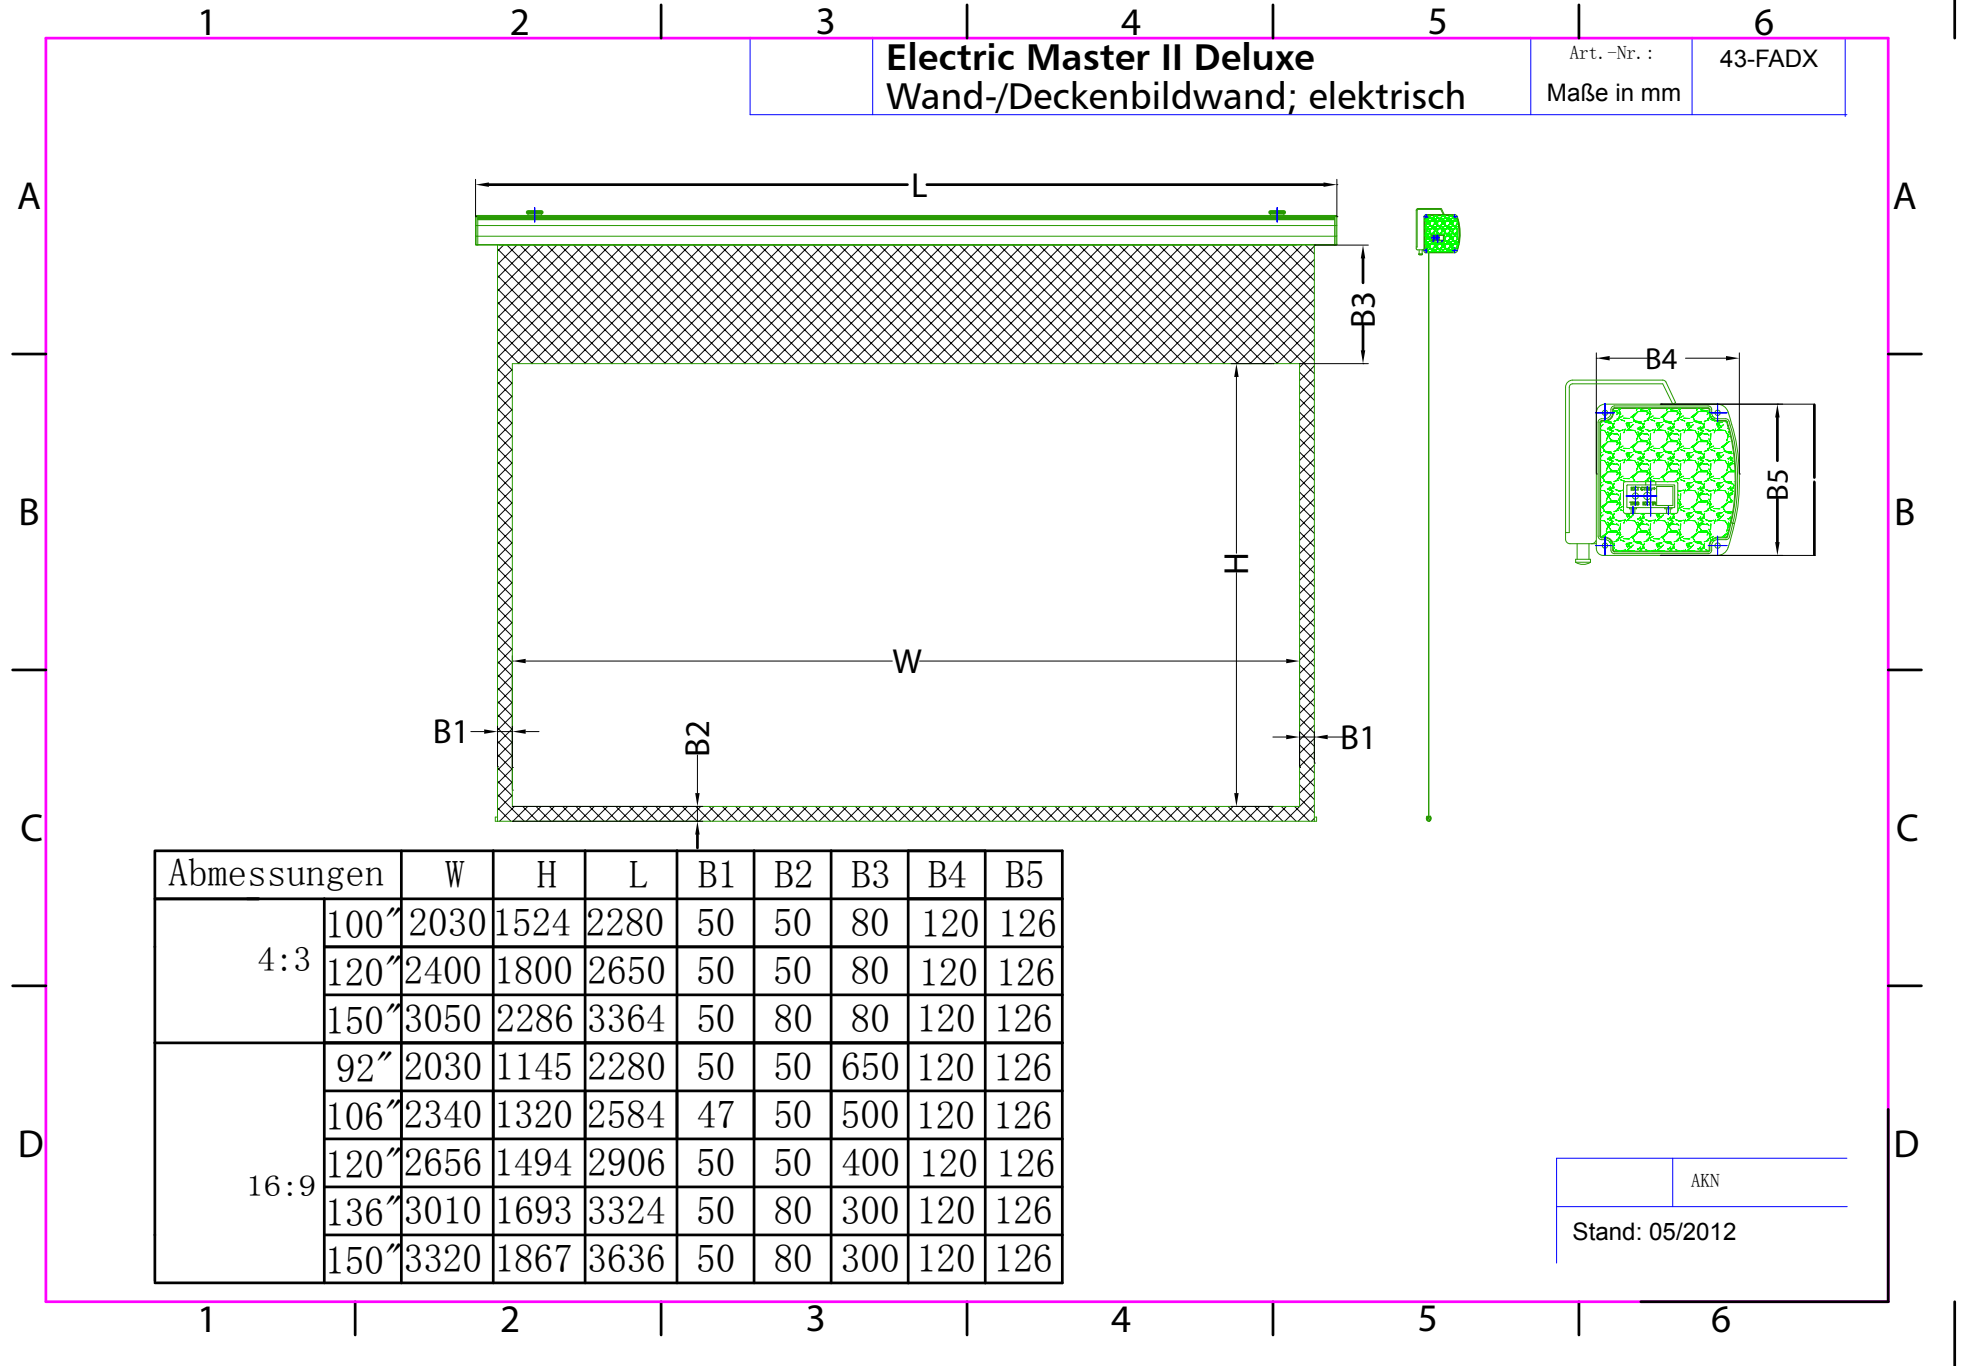

Electric Master II Deluxe
Wand-/Deckenbildwand; elektrisch

Art.-Nr. : 43-FADX
Maße in mm

Abmessungen	W	H	L	B1	B2	B3	B4	B5	
4:3	100"	2030	1524	2280	50	50	80	120	126
	120"	2400	1800	2650	50	50	80	120	126
	150"	3050	2286	3364	50	80	80	120	126
16:9	92"	2030	1145	2280	50	50	650	120	126
	106"	2340	1320	2584	47	50	500	120	126
	120"	2656	1494	2906	50	50	400	120	126
	136"	3010	1693	3324	50	80	300	120	126
	150"	3320	1867	3636	50	80	300	120	126