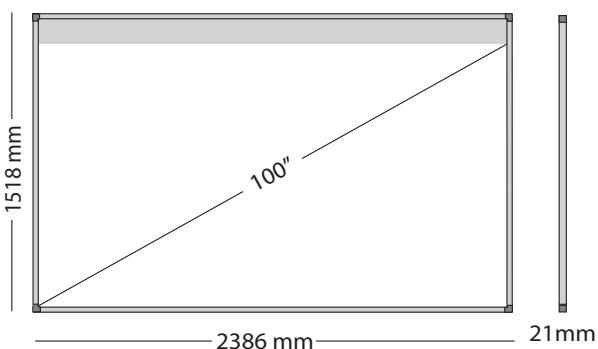

PROJEKČNÍ MAGNETICKÁ TABULE 128x201 (16:10)

SPECIFIKACE

Popis: Projekční magnetická bílá tabule pro interaktivní projektory
Číslo výrobku: 11103.358
Velikost obrazu (VxŠ): 1255 x 1894 mm
Vnější rozměr (VxŠ): 1285 x 1984 mm
Úroveň lesku: 60% (hedvábně lesklý nebo málo lesklý)
Nejvhodnější pro: Hybridní projekce (kompromis mezi projekcí a psaním)
Magnetická: Ano
Montáž: na zeď

Projekční magnetická tabule 128x201

Magnetická projekční tabule pro interaktivní projektory. Matná bílá smaltovaná ocel se šedým pruhem pro umístění dotykového senzoru pro optimální využití projekční plochy. Vhodné pro nástěnné umístění a projekci. K dispozici je v různých velikostech. Eloxovaný hliníkový rám z měkké slitiny s šedými syntetickými rohovými kryty.

Konstrukce

1. **Povrch:** Bílá matná smaltová ocel 0.4 mm
2. **Nosič:** Dřevotříska 8 mm (FSC Mix Credit)
3. **Zadní strana:** Pozinkovaná ocelová deska 0.4 mm
4. **Rámování:** Eloxovaný hliníkový odlehčený rám 8 mm frame
5. **Roh:** Šedý, syntetický

Záruka 2 roky

Na povrch tabule 25 let

Balení:

Hmotnost:

Váha zboží: 43 kg
 Váha s obalem: 56 kg

The mark of
 responsible forestry
 FSC® C137061