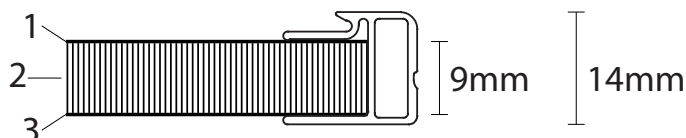

PROJEKČNÍ MAGNETICKÁ TABULE 128x201 (16:10)

SPECIFIKACE

Popis: Projekční magnetická bílá tabule pro interaktivní projektory
Číslo výrobku: 11103.358
Velikost obrazu (VxŠ): 1255 x 1894 mm
Vnější rozměr (VxŠ): 1285 x 1984 mm
Úroveň lesku: 60% (hedvábně lesklý nebo málo lesklý)
Nejvhodnější pro: Hybridní projekce (kompromis mezi projekcí a psaním)
Magnetická: Ano
Montáž: na zeď

Projekční magnetická tabule 128x201

Magnetická projekční tabule pro interaktivní projektory. Matná bílá smaltovaná ocel se šedým pruhem pro umístění dotykového senzoru pro optimální využití projekční plochy. Vhodné pro nástěnné umístění a projekci. K dispozici je v různých velikostech. Eloxovaný hliníkový rám z měkké slitiny s šedými syntetickými rohovými kryty.

Konstrukce

1. **Povrch:** Bílá matná smaltová ocel 0.4 mm
2. **Nosič:** Dřevotříska 8 mm (FSC Mix Credit)
3. **Zadní strana:** Pozinkovaná ocelová deska 0.4 mm
4. **Rámování:** Eloxovaný hliníkový odlehčený rám 8 mm frame
5. **Roh:** Šedý, syntetický