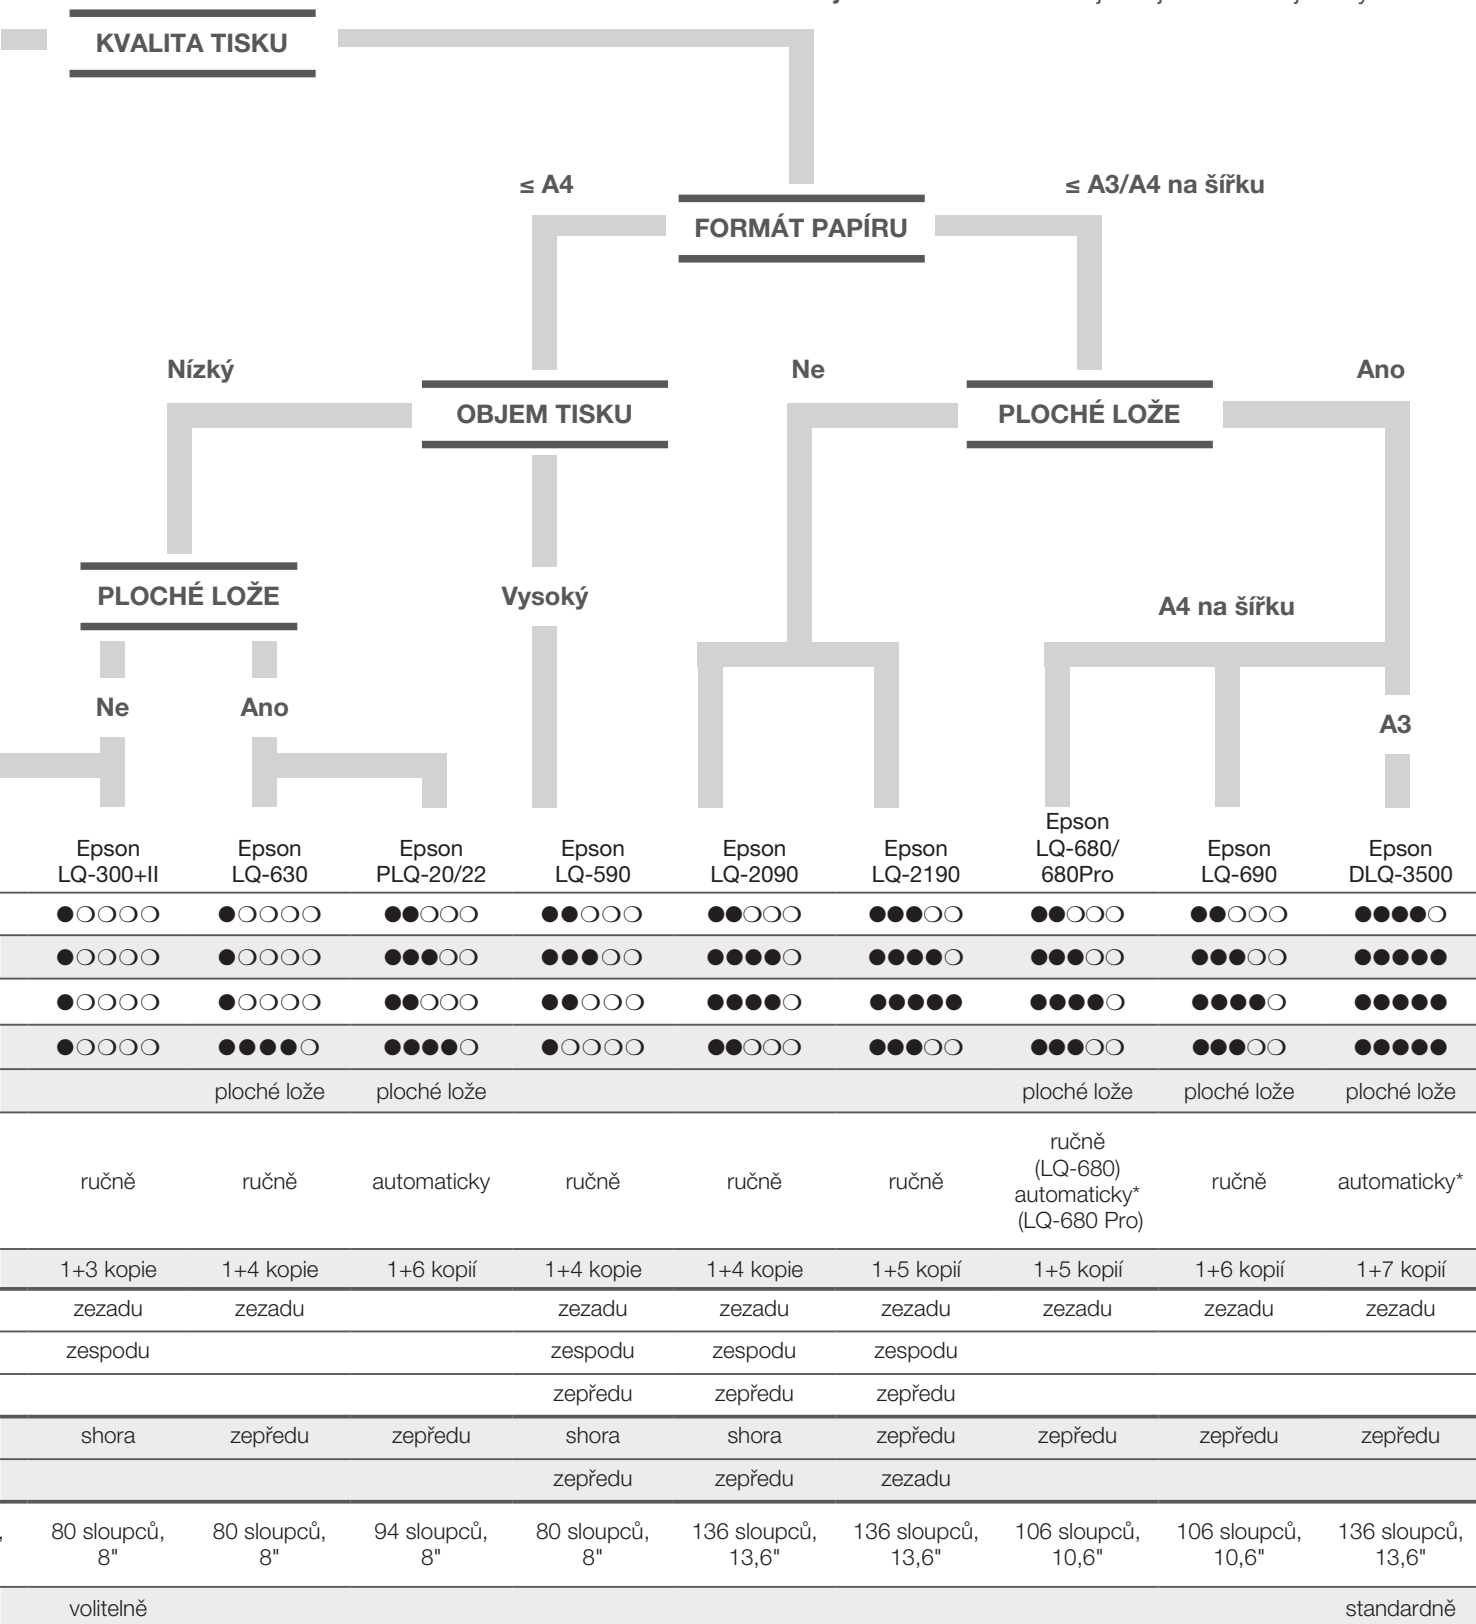

24 jehliček – kvalita tisku je stejně důležitá jako rychlost