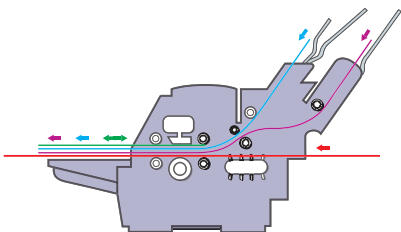

DOPLŇKY A PŘÍSLUŠENSTVÍ

TYPICKÉ DRÁHY PAPÍRU

MOTORIZOVANÉ PODAVAČE LISTŮ PAPÍRU

Za účelem vysokoobjemového tisku na samostatné listy papíru lze vybrané produkty doplnit motorizovanými podavači listů papíru, například podavačem papíru na 150 listů určeným pro tiskárnu Epson LQ-2090. Tyto podavače vybavené nezávislými motorovými pohonnými jednotkami zvyšují produktivitu práce, zkracují dobu manipulace s papírem a zajišťují optimální průchod papíru.

PODAVAČE SAMOSTATNÝCH LISTŮ PAPÍRU

Nabízejí kapacitu 50, 150 a 250 listů a umožňují automatický výběr formulářů a běžného papíru.

TRAKTORY PRO PODÁVÁNÍ PAPÍRU

Možnost výběru tlačných, tažných a kombinovaných tlačných / tažných traktorů umožňuje mít nejen permanentně připravené různé typy papíru, na které lze dle libosti okamžitě tisknout, ale také lze s nekonečným a vícevrstevným papírem manipulovat mnohem efektivněji.