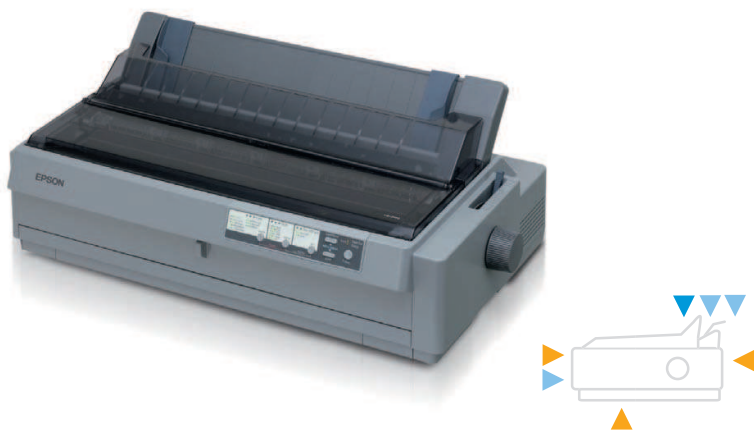

Epson LQ-2090

Extrémně výkonná tiskárna se středním objemem tisku mezi poruchami dosahujícím 40 miliónů řádků. Díky rychlosti tisku 529 znaků za sekundu představuje dokonalé řešení pro střední a vysoké objemy tisku. Tiskárna Epson LQ-2090 na vás udělá skutečný dojem prostřednictvím flexibilní manipulace s papírem, která umožňuje podávání papíru zepředu, shora, zezadu i zespodu. Přední zavaděč papíru usnadňuje vkládání i těch nejmenších formátů z přední části tiskárny.

24JEHLIČKOVÁ TISKÁRNA

Hlavní vlastnosti

- 24jehličková plochá tiskárna pro střední zátěž o šířce 106 sloupců
- Tisk rychlostí až 529 znaků za sekundu (12 znaků na palec)
- Funkce Print Speed Enhancer: Rychlý tisk rastrových obrazových dat v systémech Windows®
- Vysoká spolehlivost se střední dobou mezi poruchami dosahující 20.000 provozních hodin
- Vysoká výtěžnost tiskové pásky dosahuje 10 miliónů znaků
- Vysoká vyrovnávací paměť 128 kB
- Síla průklepu: 1 originál + 6 kopií
- USB a paralelní rozhraní

Doplňky

- Držák role papíru

Doplňky a spotřební materiál naleznete na stranách 18–19.

24JEHLIČKOVÁ TISKÁRNA

Hlavní vlastnosti

- Velmi vysoká rychlost tisku až 529 znaků za sekundu (12 znaků na palec)
- Síla průklepu: 1 originál + 4 kopií
- Extrémně výkonná tiskárna se střední dobou mezi poruchami dosahující 20.000 provozních hodin
- Spolehlivá tisková hlava se životností až 400 miliónů úhozů na jehličku
- Dlouhá životnost tiskové pásky dosahuje až 8 miliónů znaků
- Flexibilní dráhy papíru s podáváním zepředu, shora, zezadu a zespodu
- Snížené hlukové emise - 50 dB(A) v tichém režimu

Doplňky

- Podavač na 150 samostatných listů
- Podavač na 50 samostatných listů
- Přední zavaděč listů
- Další tlačná / tažná traktorová jednotka
- Držák role papíru
- Rozhraní pro kabelové sítě a sériové rozhraní

Doplňky a spotřební materiál naleznete na stranách 18–19.