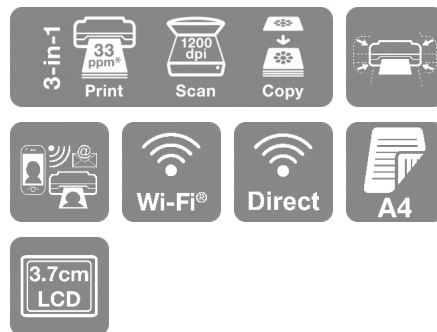

DATOVÝ LIST

ZÁKLADNÍ FUNKCE

- **Kompaktní multifunkční tiskárna**
  Úspora nákladů, prostoru a času
- **Snadný mobilní tisk**
  Tiskněte snadno ze svého chytrého telefonu či tabletu¹
- **Samostatné inkousty**
  Úspora nákladů díky možnosti výměny jednotlivých barevných inkoustů
- **Wi-Fi a Wi-Fi Direct**
  Bezdrátový tisk se sítí nebo bez sítě
- **Oboustranný tisk A4**
  Automatický tisk na obě strany snižuje spotřebu papíru