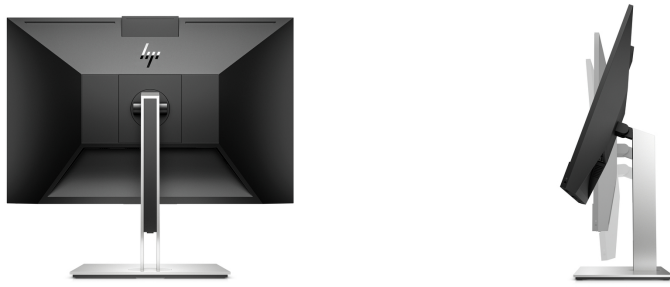

Konferenční monitor HP E27m G4 QHD USB-C Tabulka s technickými údaji

*Obrázek se může lišit od skutečného produktu